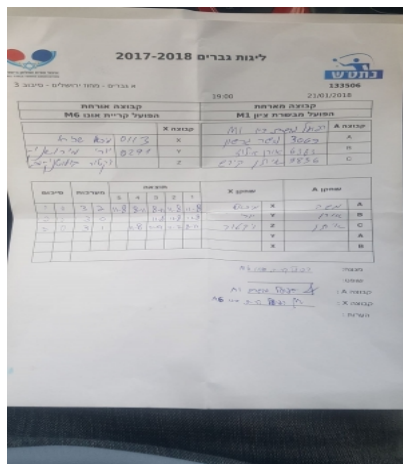

א גברים - מחוז ירושלים - סיבוב 3

133506

19:00

21/01/2018

קבוצה אורחת		קבוצה מארחת	
אופק קריית אונו M6		הפועל האקדמיה לטניס שולחן מטה יהודה M1	
אופק קריית אונו M6		קבוצה X	הפועל האקדמיה לטניס שולחן מטה יהודה M1
4034	X	משה גרשון	A
4037	Y	אורן אילוז	B
4042	Z	איתן קירש	C

סכום	מערות	תוצאה					שחקן X		שחקן A			
		5	4	3	2	1						
1	0	3	2	11/8	8/11	8/11	11/8	11/8	מיכאל שפירו	X	משה גרשון	A
2	0	3	0			11/8	11/8	11/8	יורי מירושניק	Y	אורן אילוז	B
3	0	3	1		11/8	11/9	11/7	8/11	ויקטור בולוטניקוב	Z	איתן קירש	C
									יורי מירושניק	Y	משה גרשון	A
									מיכאל שפירו	X	אורן אילוז	B
3	0											