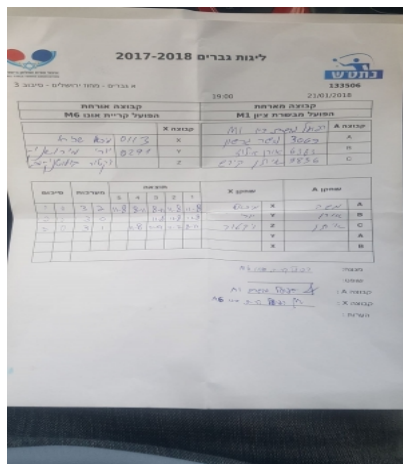

א גברים - מחוז ירושלים - סיבוב 3

133506

19:00

21/01/2018

קבוצה אורחת			קבוצה מארחת		
אופק קריית אונו M6			הפועל האקדמיה לטניס שולחן מטה יהודה M1		
אופק קריית אונו M6		קבוצה X	הפועל האקדמיה לטניס שולחן מטה יהודה M1		קבוצה A
מיכאל שפירו	4034	X	משה גרשון	124	A
יורי מירושניק	4037	Y	אורן אילוז	1768	B
ויקטור בולוטניקוב	4042	Z	איתן קירש	3755	C

סכום	מערות	תוצאה					שחקן X		שחקן A			
		5	4	3	2	1						
1	0	3	2	11/8	8/11	8/11	11/8	11/8	מיכאל שפירו	X	משה גרשון	A
2	0	3	0			11/8	11/8	11/8	יורי מירושניק	Y	אורן אילוז	B
3	0	3	1		11/8	11/9	11/7	8/11	ויקטור בולוטניקוב	Z	איתן קירש	C
									יורי מירושניק	Y	משה גרשון	A
									מיכאל שפירו	X	אורן אילוז	B
3	0											