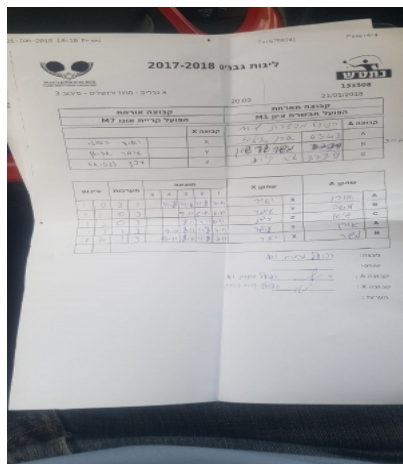

א גברים - מחוז ירושלים - סיבוב 3

133508

20:00

21/01/2018

קבוצה אורחת		קבוצה מארחת	
אופק קריית אונו M7		הפועל האקדמיה לטניס שולחן מטה יהודה M1	
אופק קריית אונו M7		קבוצה X	הפועל האקדמיה לטניס שולחן מטה יהודה M1
4094	X	אורן אילוז	1768
4038	Y	משה גרשון	124
4114	Z	גיא קליג	2672

סכום	מערכות	תוצאה					שחקן X		שחקן A			
		5	4	3	2	1						
1	0	3	1		11/8	11/6	11/8	7/11	יאיר האוזי	X	אורן אילוז	A
1	1	0	3			9/11	5/11	6/11	עומר אריאן	Y	משה גרשון	B
1	2	0	3			8/11	7/11	6/11	עדן לגזיאל	Z	גיא קליג	C
1	3	1	3		9/11	8/11	11/8	7/11	עומר אריאן	Y	אורן אילוז	A
									יאיר האוזי	X	משה גרשון	B
1	3											