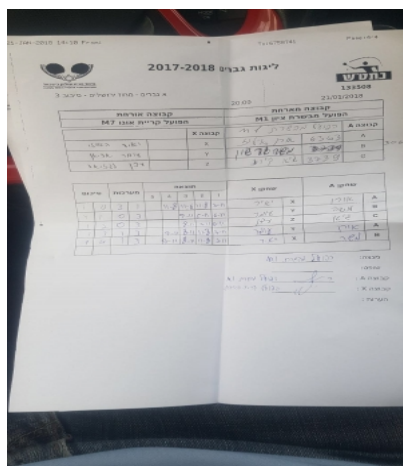

א גברים - מחוז ירושלים - סיבוב 3

133508

20:00

21/01/2018

קבוצה אורחת			קבוצה מארחת		
אופק קריית אונו M7			הפועל האקדמיה לטניס שולחן מטה יהודה M1		
אופק קריית אונו M7		קבוצה X	הפועל האקדמיה לטניס שולחן מטה יהודה M1		קבוצה A
יאיר האוזי	4094	X	אורן אילוז	1768	A
עומר אריאן	4038	Y	משה גרשון	124	B
עדן לגזיאל	4114	Z	גיא קליג	2672	C

סכום	מערכות	תוצאה					שחקן X		שחקן A			
		5	4	3	2	1						
1	0	3	1		11/8	11/6	11/8	7/11	יאיר האוזי	X	אורן אילוז	A
1	1	0	3			9/11	5/11	6/11	עומר אריאן	Y	משה גרשון	B
1	2	0	3			8/11	7/11	6/11	עדן לגזיאל	Z	גיא קליג	C
1	3	1	3		9/11	8/11	11/8	7/11	עומר אריאן	Y	אורן אילוז	A
									יאיר האוזי	X	משה גרשון	B
1	3											