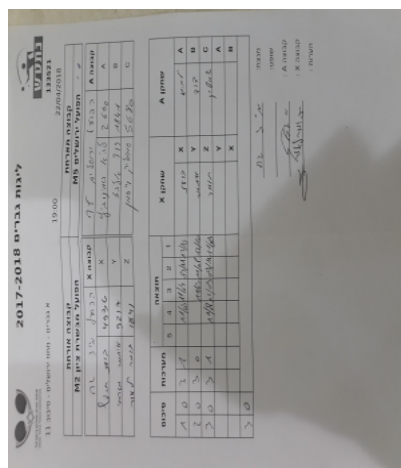

א גברים - מחוז ירושלים - סיבוב 11

133521

19:00

22/04/2018

קבוצה אורחת		קבוצה מארחת	
הפועל האקדמיה לטניס שולחן מטה יהודה M2		הפועל ירושלים M5	
הפועל האקדמיה לטניס שולחן מטה יהודה M2	קבוצה X	הפועל ירושלים M5	
קבוצה A	קבוצה B	קבוצה C	קבוצה A
לביא בונימוביץ	דוד אלבז	שמואל ויסמן	לביא בונימוביץ
1108	310	270	1108
2825	187	583	X
2825	187	583	Y
2825	187	583	Z

סכום	מערכות	תוצאה					שחקן X		שחקן A				
		5	4	3	2	1							
1	0	3	1			11/5	11/4	9/11	12/10	בועז תירוש	X	לביא בונימוביץ	A
2	0	3	0				11/3	11/8	12/10	איתמר מזרחי	Y	דוד אלבז	B
3	0	3	1			11/8	11/9	9/11	11/9	תומר לאור	Z	שמואל ויסמן	C
										איתמר מזרחי	Y	לביא בונימוביץ	A
										בועז תירוש	X	דוד אלבז	B
3	0												