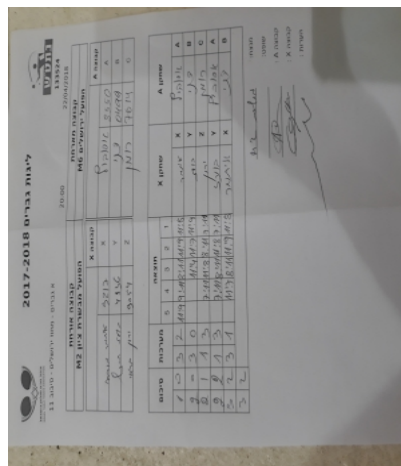

א גברים - מחוז ירושלים - סיבוב 11

133524

20:00

22/04/2018

קבוצה אורחת		קבוצה מארחת	
הפועל האקדמיה לטניס שולחן מטה יהודה M2		הפועל ירושלים M6	
הפועל האקדמיה לטניס שולחן מטה יהודה M2	קבוצה X	הפועל ירושלים M6	
קבוצה X	187	דויד אסוביץ	1155
קבוצה Y	2825	דני בן שיטרית	303
קבוצה Z	1164	רומן סולטיסיק	1156
		קבוצה A	
		A	
		B	
		C	

סכום	מערכות	תוצאה					שחקן X		שחקן A			
		5	4	3	2	1						
1	0	3	2	11/9	9/11	8/11	11/9	11/8	איתמר מזרחי	X	דויד אסוביץ	A
2	0	3	0			11/4	11/7	11/9	בועז תירוש	Y	דני בן שיטרית	B
2	1	1	3		7/11	11/8	8/11	7/11	ירון גראי	Z	רומן סולטיסיק	C
2	2	1	3		7/11	8/11	11/8	7/11	בועז תירוש	Y	דויד אסוביץ	A
3	2	3	1		11/7	8/11	11/9	11/8	איתמר מזרחי	X	דני בן שיטרית	B
3	2											