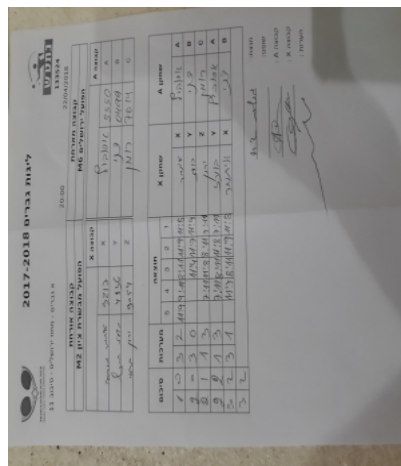

א גברים - מחוז ירושלים - סיבוב 11

133524

20:00

22/04/2018

קבוצה אורחת		קבוצה מארחת	
הפועל האקדמיה לטניס שולחן מטה יהודה M2		הפועל ירושלים M6	
הפועל האקדמיה לטניס שולחן מטה יהודה M2	קבוצה X	הפועל ירושלים M6	
איתמר מזרחי	187	דויד אסוביץ	1155
בועז תירוש	2825	דני בן שיטרית	303
ירון גראי	1164	רומן סולטיסיק	1156

סכום	מערכות	תוצאה					שחקן X		שחקן A			
		5	4	3	2	1						
1	0	3	2	11/9	9/11	8/11	11/9	11/8	איתמר מזרחי	X	דויד אסוביץ	A
2	0	3	0			11/4	11/7	11/9	בועז תירוש	Y	דני בן שיטרית	B
2	1	1	3		7/11	11/8	8/11	7/11	ירון גראי	Z	רומן סולטיסיק	C
2	2	1	3		7/11	8/11	11/8	7/11	בועז תירוש	Y	דויד אסוביץ	A
3	2	3	1		11/7	8/11	11/9	11/8	איתמר מזרחי	X	דני בן שיטרית	B
3	2											

מנצח: הפועל האקדמיה לטניס שולחן מטה יהודה M2

שופט ראשי: \_\_\_\_\_

שופט משנה: \_\_\_\_\_

קבוצה A: הפועל ירושלים M6

קבוצה X: הפועל האקדמיה לטניס שולחן מטה יהודה M2

הערות: