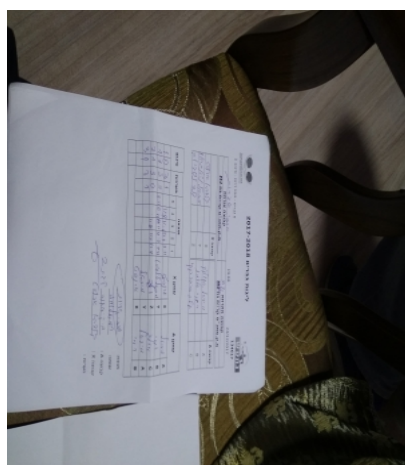

א גברים - מחוז דרום - סיבוב 2

134624

20:00

14/01/2018

קבוצה אורחת			קבוצה מארחת		
מכבי עירוני שדרות M1			מ.ק.מתנ"ס קריית גת M2		
מכבי עירוני שדרות M1		קבוצה X	מ.ק.מתנ"ס קריית גת M2		קבוצה A
44444444 444444	1209	X	מיכאל שקולניק	1554	A
4444444444 44444444	1747	Y	רמי שלומוב	2132	B
4444444444 4444444444	2954	Z	אולג סידורניקו	2131	C

סכום	מערכות	תוצאה					שחקן X		שחקן A			
		5	4	3	2	1						
1	0	3	1		11/8	8/11	11/7	11/7	ארנסט קלדררו	X	מיכאל שקולניק	A
1	1	2	3	9/11	6/11	13/11	7/11	11/7	מיכאל ניסנבאום	Y	רמי שלומוב	B
2	1	3	0			11/6	11/9	11/8	ולדיסלב לשצויב	Z	אולג סידורניקו	C
3	1	3	1		11/9	6/11	11/7	11/8	מיכאל ניסנבאום	Y	מיכאל שקולניק	A
									ארנסט קלדררו	X	רמי שלומוב	B
3	1											