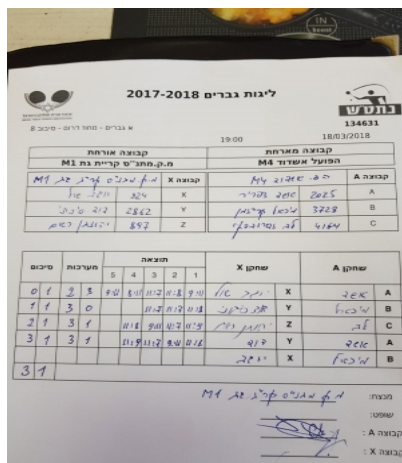

א גברים - מחוז דרום - סיבוב 8

134631

19:00

18/03/2018

קבוצה אורחת			קבוצה מארחת		
מ.ק.מתנ"ס קריית גת M1			הפועל אשדוד M4		
מ.ק.מתנ"ס קריית גת M1		קבוצה X	הפועל אשדוד M4		קבוצה A
4444 4444	924	X	אשד צפיר	2025	A
444444 4444	2862	Y	מיכאל קרייזמן	3728	B
444444 444444	4033	Z	לב זבורובסקי	4164	C

סכום	מערכות	תוצאה					שחקן X		שחקן A			
		5	4	3	2	1						
0	1	2	3	9/11	11/8	11/7	8/11	9/11	יוגב שול	X	אשד צפיר	A
1	1	3	0			11/7	11/7	11/8	דוד סיבוני	Y	מיכאל קרייזמן	B
2	1	3	1		11/8	9/11	11/7	11/9	יונתן וקסמן	Z	לב זבורובסקי	C
3	1	3	1		11/9	11/7	9/11	11/6	דוד סיבוני	Y	אשד צפיר	A
									יוגב שול	X	מיכאל קרייזמן	B
3	1											