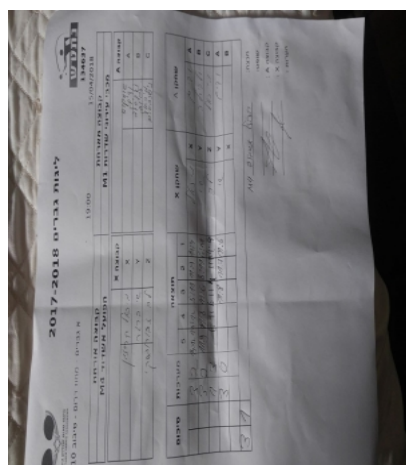

א גברים - מחוז דרום - סיבוב 10

134637

19:00

15/04/2018

קבוצה אורחת			קבוצה מארחת		
הפועל אשדוד M4			מכבי עירוני שדרות M1		
הפועל אשדוד M4		קבוצה X	מכבי עירוני שדרות M1		קבוצה A
4444444444	3728	X	ודים שומקוב	1208	A
44444444	2457	Y	ולדיסלב לשצויב	2954	B
444444444444	4164	Z	מיכאל ניסנבאום	1747	C

סכום	מערכות	תוצאה					שחקן X		שחקן A			
		5	4	3	2	1						
1	0	3	2	14/12	10/12	5/11	11/9	11/4	מיכאל קרייזמן	X	ודים שומקוב	A
2	0	3	2	11/9	11/8	11/6	8/11	6/11	שי ברגר	Y	ולדיסלב לשצויב	B
2	1	1	3		6/11	6/11	4/11	11/9	לב זבורובסקי	Z	מיכאל ניסנבאום	C
3	1	3	0			11/8	11/7	11/6	שי ברגר	Y	ודים שומקוב	A
									מיכאל קרייזמן	X	ולדיסלב לשצויב	B
3	1											