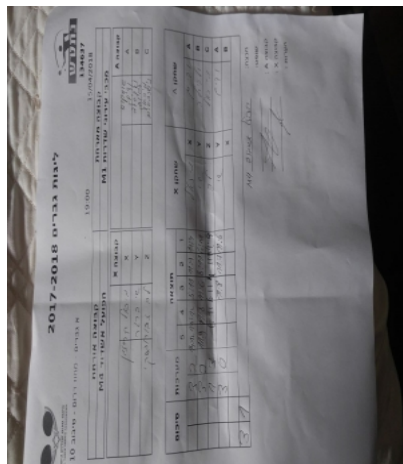

א גברים - מחוז דרום - סיבוב 10

134637

19:00

15/04/2018

קבוצה אורחת			קבוצה מארחת		
הפועל אשדוד M4			מכבי עירוני שדרות M1		
הפועל אשדוד M4		קבוצה X	מכבי עירוני שדרות M1		קבוצה A
מיכאל קרייזמן	3728	X	ודים שומקוב	1208	A
שי ברגר	2457	Y	ולדיסלב לשצויב	2954	B
לב זבורובסקי	4164	Z	מיכאל ניסנבאום	1747	C

סכום	מערכות	תוצאה					שחקן X		שחקן A			
		5	4	3	2	1						
1	0	3	2	14/12	10/12	5/11	11/9	11/4	מיכאל קרייזמן	X	ודים שומקוב	A
2	0	3	2	11/9	11/8	11/6	8/11	6/11	שי ברגר	Y	ולדיסלב לשצויב	B
2	1	1	3		6/11	6/11	4/11	11/9	לב זבורובסקי	Z	מיכאל ניסנבאום	C
3	1	3	0			11/8	11/7	11/6	שי ברגר	Y	ודים שומקוב	A
									מיכאל קרייזמן	X	ולדיסלב לשצויב	B
3	1											