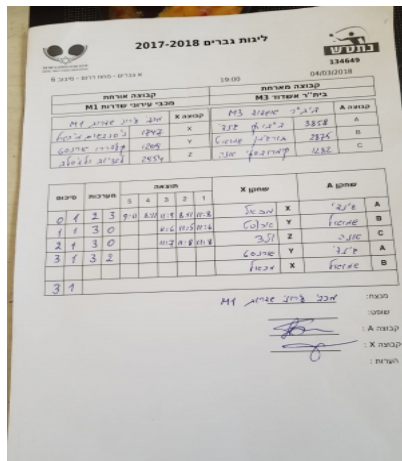

א גברים - מחוז דרום - סיבוב 6

134649

19:00

04/03/2018

קבוצה אורחת			קבוצה מארחת		
מכבי עירוני שדרות M1			בית"ר אשדוד M3		
מכבי עירוני שדרות M1		קבוצה X	בית"ר אשדוד M3		קבוצה A
1747	X	גינדי בייבוק	3858	A	
1209	Y	שמואל תורג'מן	2875	B	
2954	Z	אנה קומרובסקי	1282	C	

סכום	מערכות	תוצאה					שחקן X		שחקן A			
		5	4	3	2	1						
0	1	2	3	11/13	11/8	9/11	8/11	11/8	מיכאל ניסנבאום	X	גינדי בייבוק	A
1	1	3	0			11/6	11/5	11/6	ארנסט קלדרו	Y	שמואל תורג'מן	B
2	1	3	0			11/7	11/8	11/8	ולדיסלב לשצויב	Z	אנה קומרובסקי	C
3	1	3	2	11/8	11/9	8/11	11/9	8/11	ארנסט קלדרו	Y	גינדי בייבוק	A
									מיכאל ניסנבאום	X	שמואל תורג'מן	B
3	1											