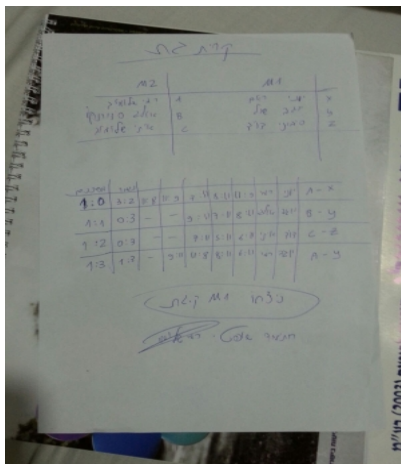

א גברים - מחוז דרום - סיבוב 1

134653

20:30

28/01/2018

קבוצה אורחת			קבוצה מארחת		
מ.ק.מתנ"ס קריית גת M1			מ.ק.מתנ"ס קריית גת M2		
מ.ק.מתנ"ס קריית גת M2		קבוצה X	מ.ק.מתנ"ס קריית גת M1		קבוצה A
44444444 4444	2132	X	יהונתן ראם	897	A
444444444444 444444	2131	Y	יוגב שול	924	B
4444444444 444444	3091	Z	דוד סיבוני	2862	C

סכום	מערכות	תוצאה					שחקן X		שחקן A			
		5	4	3	2	1						
1	0	3	2	11/8	11/9	7/11	8/11	11/9	רמי שלומוב	X	יהונתן ראם	A
1	1	0	3			9/11	7/11	8/11	אולג סידורנוקו	Y	יוגב שול	B
1	2	0	3			7/11	5/11	6/11	איתי שלומוב	Z	דוד סיבוני	C
		0	0					0/0	אולג סידורנוקו	Y	יהונתן ראם	A
1	3	1	3		9/11	11/8	8/11	6/11	רמי שלומוב	X	יוגב שול	B
1	3											