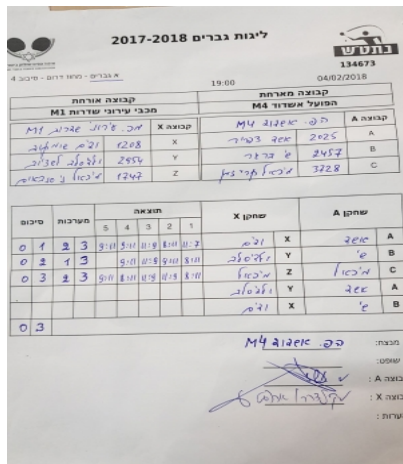

א גברים - מחוז דרום - סיבוב 4

134673

19:00

04/02/2018

קבוצה אורחת			קבוצה מארחת		
מכבי עירוני שדרות M1			הפועל אשדוד M4		
מכבי עירוני שדרות M1		קבוצה X	הפועל אשדוד M4		קבוצה A
44444444 44444	1208	X	אשד צפיר	2025	A
44444444 44444444	2954	Y	שי ברגר	2457	B
4444444444 44444444	1747	Z	מיכאל קרייזמן	3728	C

סכום		מערכות		תוצאה					שחקן X		שחקן A	
				5	4	3	2	1				
0	1	2	3	9/11	9/11	11/9	8/11	11/7	ודים שומקוב	X	אשד צפיר	A
0	2	1	3		9/11	11/9	9/11	8/11	ולדיסלב לשצויב	Y	שי ברגר	B
0	3	2	3	9/11	8/11	11/9	11/9	8/11	מיכאל ניסנבאום	Z	מיכאל קרייזמן	C
									ולדיסלב לשצויב	Y	אשד צפיר	A
									ודים שומקוב	X	שי ברגר	B
0	3											