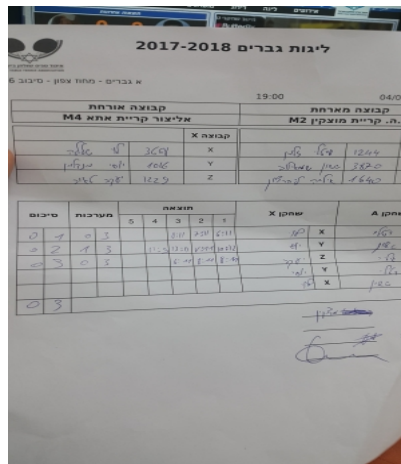

א גברים - מחוז צפון - סיבוב 6

136089

19:00

04/03/2018

קבוצה אורחת			קבוצה מארחת		
אליצור קריית אתא M4			עמותת קריית מוצקין M2		
אליצור קריית אתא M4		קבוצה X	עמותת קריית מוצקין M2		קבוצה A
4444 4444	3668	X	ויטלי זלמן	1244	A
44444444 444444	1016	Y	ששון שמאילוב	3870	B
44444 444444	1229	Z	איליה ליברצוק	1640	C

סכום		מערכות		תוצאה					שחקן X		שחקן A	
				5	4	3	2	1				
0	1	0	3			8/11	7/11	6/11	לוי שללה	X	ויטלי זלמן	A
0	2	1	3		9/11	11/13	11/8	10/12	יוסף מנדלמן	Y	ששון שמאילוב	B
0	3	0	3			6/11	8/11	8/11	יעקב טאוב	Z	איליה ליברצוק	C
									יוסף מנדלמן	Y	ויטלי זלמן	A
									לוי שללה	X	ששון שמאילוב	B
0	3											