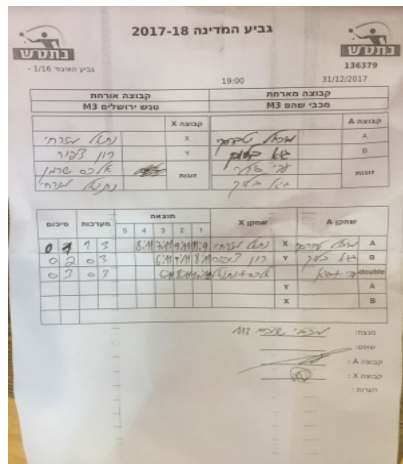

גביע האיגוד 1/16 -

136379

19:00

31/12/2017

קבוצה אורחת			קבוצה מארחת		
מועדון ספורט מעלה אדומים M3			מכבי שהם M3		
מועדון ספורט מעלה אדומים M3		קבוצה X	מכבי שהם M3		קבוצה A
3033	X	מיכאל טברסקי	844	A	
2157	Y	גיא בלוך	902	B	
אלכסנדר שרמן	302	זוגות	עדי סידלר	1778	זוגות
נתנאל מזרחי	3033		גיא בלוך	902	

סכום	מערכות	תוצאה					שחקן X		שחקן A			
		5	4	3	2	1						
0	1	1	3		8/11	7/11	9/11	11/9	נתנאל מזרחי	X	מיכאל טברסקי	A
0	2	0	3			6/11	9/11	8/11	רון צפור	Y	גיא בלוך	B
0	3	0	3			6/11	8/11	10/12	א שרמן/נ מזרחי	Db	ע סידלר/ג בלוך	Db
									רון צפור	Y	מיכאל טברסקי	A
									נתנאל מזרחי	X	גיא בלוך	B
0	3											