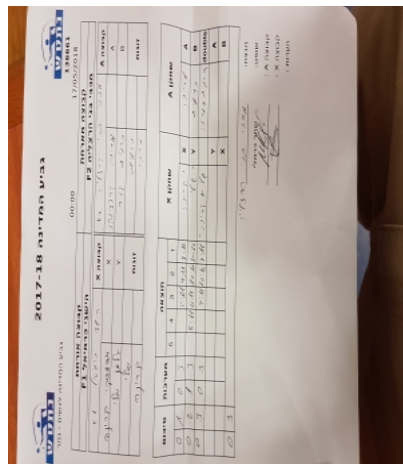

קבוצה אורחת			קבוצה מארחת		
הישגי כרמיאל F1			בני הרצליה F2		
הישגי כרמיאל F1		קבוצה X	בני הרצליה F2		קבוצה A
444444 444444	1043	X	מרינה קרבצנקו	1692	A
44444 44444	1087	Y	כרמית דור	1096	B
קרונה אדמסקי	1043	זוגות	כרמית דור	1096	זוגות
שלי גלמן	1087		מרינה קרבצנקו	1692	

סכום	מערכות	תוצאה					שחקן X		שחקן A			
		5	4	3	2	1						
0	1	0	3			5/11	4/11	8/11	קרונה אדמסקי	X	מרינה קרבצנקו	A
0	2	1	3		8/11	6/11	12/10	10/12	שלי גלמן	Y	כרמית דור	B
0	3	0	3			7/11	10/12	7/11	ק אדמסקי/ש גלמן	Db	כ דור/מ קרבצנקו	Db
									שלי גלמן	Y	מרינה קרבצנקו	A
									קרונה אדמסקי	X	כרמית דור	B
0	3											