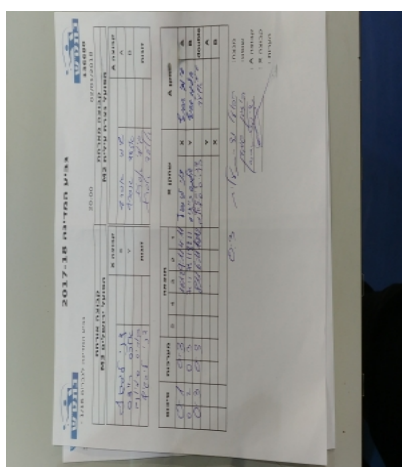

קבוצה אורחת			קבוצה מארחת		
הפועל ירושלים M3			הפועל עירוני נוף הגליל M2		
הפועל ירושלים M3		קבוצה X	הפועל עירוני נוף הגליל M2		קבוצה A
44444444	293	X	שימי אסרף	926	A
44444444	289	Y	אלעד אסרף	1512	B
דני ליבשיץ	293	זוגות	אלעד אסרף	1512	זוגות
בוריס סמיונוב	309		שימי אסרף	926	

סכום	מערכות	תוצאה					שחקן X		שחקן A			
		5	4	3	2	1						
0	1	0	3			10/12	9/11	4/11	דני ליבשיץ	X	שימי אסרף	A
0	2	0	3			7/11	7/11	8/11	אלכס רייצס	Y	אלעד אסרף	B
0	3	0	3			8/11	6/11	10/12	ד ליבשיץ/ב סמיונוב	Db	א אסרף/ש אסרף	Db
									אלכס רייצס	Y	שימי אסרף	A
									דני ליבשיץ	X	אלעד אסרף	B
0	3											