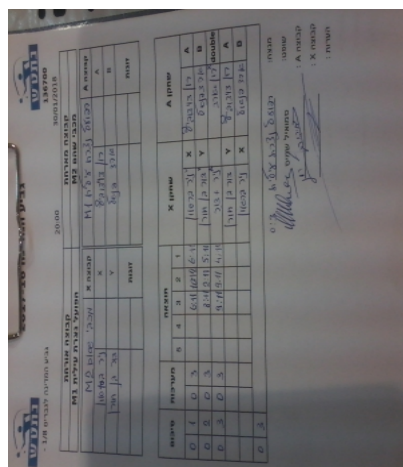

גביע המדינה לגברים 1/8 -

136700

20:00

30/01/2018

קבוצה אורחת			קבוצה מארחת		
הפועל עירוני נוף הגליל M1			מכבי שהם M2		
מכבי שהם M2		קבוצה X	הפועל עירוני נוף הגליל M1		קבוצה A
44444444	1775	X	רון דוידוביץ	881	A
444444-44	887	Y	אוהד פניאל	891	B
ניר בראון	1775	זוגות	רון דוידוביץ	881	זוגות
דור בן-חורין	887		אוהד פניאל	891	

סכום	מערכות	תוצאה					שחקן X		שחקן A			
		5	4	3	2	1						
0	1	0	3			6/11	10/12	6/11	ניר בראון	X	רון דוידוביץ	A
0	2	0	3			2/11	5/11	8/11	דור בן-חורין	Y	אוהד פניאל	B
0	3	0	3			9/11	9/11	4/11	נ בראון/ד בן-חורין	Db	רון דוידוביץ/א פניאל	Db
									דור בן-חורין	Y	רון דוידוביץ	A
									ניר בראון	X	אוהד פניאל	B
0	3											

מנצח: הפועל עירוני נוף הגליל M1  
 שופט ראשי: סמואיל שמיס  
 שופט משנה: \_\_\_\_\_  
 קבוצה A: הפועל עירוני נוף הגליל M1  
 קבוצה X: מכבי שהם M2  
 הערות: