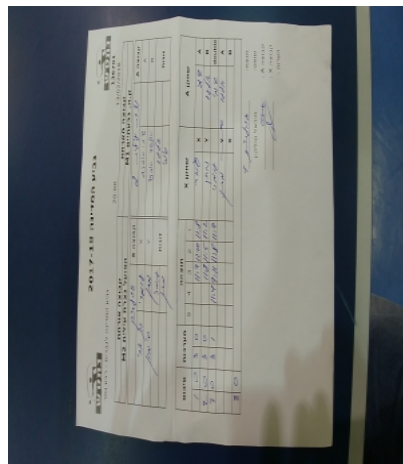

קבוצה אורחת			קבוצה מארחת		
הפועל עירוני נוף הגליל M2			עירוני גבעתיים M1		
עירוני גבעתיים M1		קבוצה X	הפועל עירוני נוף הגליל M2		קבוצה A
4444 44 4444	894	X	שימי אסרף	926	A
444444 4444	341	Y	אלעד אסרף	1512	B
מתן סימון	341	זוגות	שימי אסרף	926	זוגות
עמרי בן ארי	894		אלעד אסרף	1512	

סכום	מערכות	תוצאה					שחקן X		שחקן A			
		5	4	3	2	1						
1	0	3	0			11/7	12/10	11/8	עמרי בן ארי	X	שימי אסרף	A
2	0	3	0			11/8	11/5	11/2	מתן סימון	Y	אלעד אסרף	B
3	0	3	1		11/4	9/11	11/8	11/7	מ סימון/ע בן ארי	Db	ש אסרף/א אסרף	Db
									מתן סימון	Y	שימי אסרף	A
									עמרי בן ארי	X	אלעד אסרף	B
3	0											