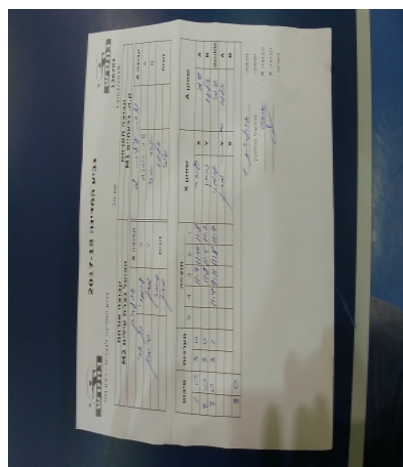

קבוצה אורחת			קבוצה מארחת		
הפועל עירוני נוף הגליל M2			עירוני גבעתיים M1		
עירוני גבעתיים M1		קבוצה X	הפועל עירוני נוף הגליל M2		קבוצה A
עמרי בן ארי	894	X	שימי אסרף	926	A
מתן סימון	341	Y	אלעד אסרף	1512	B
מתן סימון	341	זוגות	שימי אסרף	926	זוגות
עמרי בן ארי	894		אלעד אסרף	1512	

סכום	מערכות	תוצאה					שחקן X		שחקן A			
		5	4	3	2	1						
1	0	3	0			11/7	12/10	11/8	עמרי בן ארי	X	שימי אסרף	A
2	0	3	0			11/8	11/5	11/2	מתן סימון	Y	אלעד אסרף	B
3	0	3	1		11/4	9/11	11/8	11/7	מ סימון/ע בן ארי	Db	ש אסרף/א אסרף	Db
									מתן סימון	Y	שימי אסרף	A
									עמרי בן ארי	X	אלעד אסרף	B
3	0											

מנצח: עירוני גבעתיים M1

שופט ראשי: מיכאל טילקין

שופט משנה: _____

קבוצה A : הפועל עירוני נוף הגליל M2

קבוצה X : עירוני גבעתיים M1

הערות: