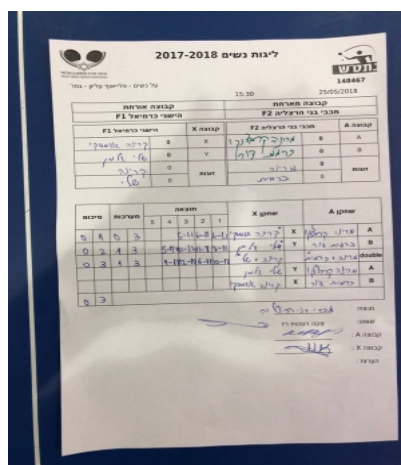

על נשים - פלייאוף עליון - גמר

148467

15:30

25/05/2018

קבוצה אורחת			קבוצה מארחת		
הישגי כרמיאל F1			בני הרצליה F2		
הישגי כרמיאל F1		קבוצה X	בני הרצליה F2		קבוצה A
□□□□□□□□ □□□□□□	1043	X	מרינה קרבצנקו	1692	A
□□□□□ □□□□	1087	Y	כרמית דור	1096	B
קרינה אדמסקי	1043	זוגות	מרינה קרבצנקו	1692	זוגות
שלי גלמן	1087		כרמית דור	1096	

סכום	מערכות	תוצאה					שחקן X		שחקן A				
		5	4	3	2	1							
0	1	0	3			5/11	6/11	6/11	קרינה אדמסקי	X	מרינה קרבצנקו	A	
0	2	1	3			5/11	10/12	11/8	7/11	שלי גלמן	Y	כרמית דור	B
0	3	1	3			1/11	12/10	6/11	10/12	ק אדמסקי/ש גלמן	Db	מ קרבצנקו/כ דור	Db
										שלי גלמן	Y	מרינה קרבצנקו	A
										קרינה אדמסקי	X	כרמית דור	B
0	3												

מנצח: בני הרצליה F2

שופט ראשי: צקה רטהויז רז

שופט משנה:

קבוצה A : בני הרצליה F2

קבוצה X : הישגי כרמיאל F1

הערות :