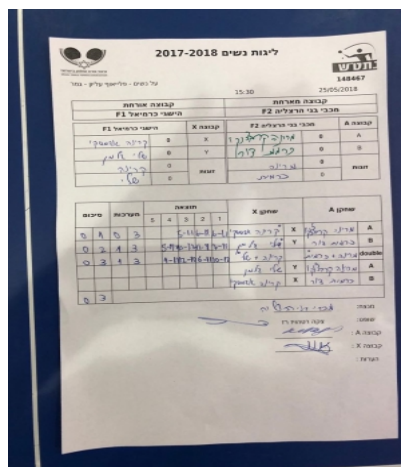

על נשים - פלייאוף עליון - גמר

148467

15:30

25/05/2018

קבוצה אורחת			קבוצה מארחת		
הישגי כרמיאל F1			בני הרצליה F2		
הישגי כרמיאל F1		קבוצה X	בני הרצליה F2		קבוצה A
קרינה אדמסקי	1043	X	מרינה קרבצנקו	1692	A
שלי גלמן	1087	Y	כרמית דור	1096	B
קרינה אדמסקי	1043	זוגות	מרינה קרבצנקו	1692	זוגות
שלי גלמן	1087		כרמית דור	1096	

סכום	מערכות	תוצאה					שחקן X		שחקן A				
		5	4	3	2	1							
0	1	0	3			5/11	6/11	6/11	קרינה אדמסקי	X	מרינה קרבצנקו	A	
0	2	1	3			5/11	10/12	11/8	7/11	שלי גלמן	Y	כרמית דור	B
0	3	1	3			1/11	12/10	6/11	10/12	ק אדמסקי/ש גלמן	Db	מ קרבצנקו/כ דור	Db
										שלי גלמן	Y	מרינה קרבצנקו	A
										קרינה אדמסקי	X	כרמית דור	B
0	3												