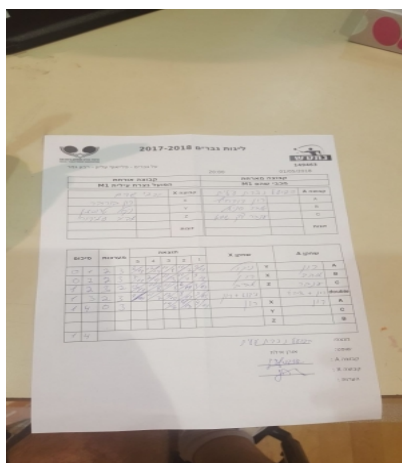

על גברים - פלייאוף עליון - רבע גמר

149463

20:00

01/05/2018

קבוצה אורחת			קבוצה מארחת		
הפועל עירוני נוף הגליל M1			מכבי שהם M1		
מכבי שהם M1		קבוצה X	הפועל עירוני נוף הגליל M1		קבוצה A
44444444 4444	804	X	רון דוידוביץ	881	A
44444444 44444444	1082	Y	אוהד פניאל	891	B
44444444 444444	130	Z	ענבר צוק שגיא	754	C
רון בורובר	804	זוגות	אוהד פניאל	891	זוגות
ניקול טרוסמן	1082		רון דוידוביץ	881	

סכום	מערכות	תוצאה					שחקן X		שחקן A			
		5	4	3	2	1						
0	1	2	3	8/11	12/14	11/9	11/7	9/11	ניקול טרוסמן	Y	רון דוידוביץ	A
0	2	2	3	7/11	2/11	11/3	11/4	9/11	רון בורובר	X	אוהד פניאל	B
1	2	3	2	13/11	11/8	11/8	6/11	9/11	אביב עמידור	Z	ענבר צוק שגיא	C
1	3	2	3	9/11	11/7	12/10	8/11	3/11	רון בורובר/ניקול טרוסמן	Db	א פניאל/רון דוידוביץ	Db
1	4	0	3			14/16	11/13	9/11	רון בורובר	X	רון דוידוביץ	A
									ניקול טרוסמן	Y	ענבר צוק שגיא	C
									אביב עמידור	Z	אוהד פניאל	B
1	4											

מנצח: הפועל עירוני נוף הגליל M1  
שופט ראשי: אורן אילוז  
שופט משנה: \_\_\_\_\_  
קבוצה A: הפועל עירוני נוף הגליל M1  
קבוצה X: מכבי שהם M1  
הערות: