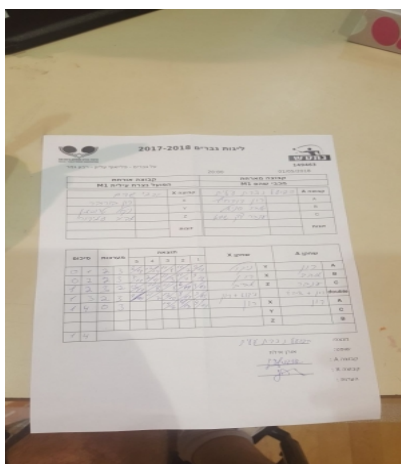

על גברים - פלייאוף עליון - רבע גמר

149463

20:00

01/05/2018

קבוצה אורחת			קבוצה מארחת		
הפועל עירוני נוף הגליל M1			מכבי שהם M1		
מכבי שהם M1		קבוצה X	הפועל עירוני נוף הגליל M1		קבוצה A
רון בורובר	804	X	רון דוידוביץ	881	A
ניקול טרוסמן	1082	Y	אוהד פניאל	891	B
אביב עמידור	130	Z	ענבר צוק שגיא	754	C
רון בורובר	804	זוגות	אוהד פניאל	891	זוגות
ניקול טרוסמן	1082		רון דוידוביץ	881	

סכום	מערכות	תוצאה					שחקן X	שחקן A				
		5	4	3	2	1						
0	1	2	3	8/11	12/14	11/9	11/7	9/11	ניקול טרוסמן	Y	רון דוידוביץ	A
0	2	2	3	7/11	2/11	11/3	11/4	9/11	רון בורובר	X	אוהד פניאל	B
1	2	3	2	13/11	11/8	11/8	6/11	9/11	אביב עמידור	Z	ענבר צוק שגיא	C
1	3	2	3	9/11	11/7	12/10	8/11	3/11	רון בורובר/ניקול טרוסמן	A	אוהד פניאל/רון דוידוביץ	A
1	4	0	3			14/16	11/13	9/11	רון בורובר	Y	רון דוידוביץ	C
									ניקול טרוסמן	Z	ענבר צוק שגיא	B
									אביב עמידור		אוהד פניאל	double
1	4											

מנצח: הפועל עירוני נוף הגליל M1  
שופט ראשי: אורן אילוז  
שופט משנה: \_\_\_\_\_  
קבוצה A: הפועל עירוני נוף הגליל M1  
קבוצה X: מכבי שהם M1  
הערות: