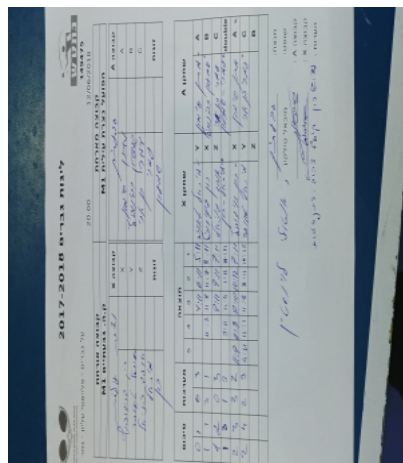

על גברים - פלייאוף עליון - גמר

149475

20:00

12/06/2018

קבוצה אורחת			קבוצה מארחת		
עירוני גבעתיים M1			הפועל עירוני נוף הגליל M1		
הפועל עירוני נוף הגליל M1		קבוצה X	עירוני גבעתיים M1		קבוצה A
4444444444	881	X	מתן סימון	341	A
4444444444	853	Y	שמעון רבינוביץ	869	B
4444444444	891	Z	עמרי בן ארי	894	C
רון דוידוביץ	881	זוגות	עמרי בן ארי	894	זוגות
מיכאל טאובר	853		שמעון רבינוביץ	869	

סכום	מערכות	תוצאה					שחקן X		שחקן A				
		5	4	3	2	1							
0	1	0	3			4/11	6/11	5/11	מיכאל טאובר	Y	מתן סימון	A	
1	1	3	1		11/2	11/8	11/7	8/11	רון דוידוביץ	X	שמעון רבינוביץ	B	
1	2	0	3			9/11	9/11	7/11	אוהד פניאל	Z	עמרי בן ארי	C	
1	3	1	3		9/11	11/5	1/11	7/11	רון דוידוביץ/מ טאובר	Db	ע בן ארי/ש רבינוביץ	Db	
2	3	3	2		11/9	11/3	12/10	10/12	7/11	רון דוידוביץ	X	מתן סימון	A
2	4	2	3		4/11	11/1	11/8	8/11	10/12	מיכאל טאובר	Y	עמרי בן ארי	C
										אוהד פניאל	Z	שמעון רבינוביץ	B
2	4												