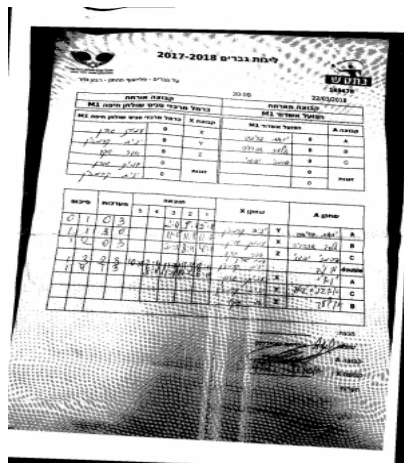

על גברים - פלייאוף תחתון - רבע גמר

149478

20:00

22/03/2018

קבוצה אורחת			קבוצה מארחת		
כרמל מרכזי טניס שולחן חיפה M1			הפועל אשדוד M1		
כרמל מרכזי טניס שולחן חיפה M1		קבוצה X	הפועל אשדוד M1		קבוצה A
4444 4444	676	X	יואב פריבס	678	A
444444 4444	685	Y	אלעד אברויה	935	B
444 4444	857	Z	יבגני פיסמני	3043	C
עמית גורן	676	זוגות	יואב פריבס	678	זוגות
יניב קרמזין	685		יבגני פיסמני	3043	

סכום	מערכות	תוצאה					שחקן X		שחקן A			
		5	4	3	2	1						
0	1	0	3			2/11	9/11	5/11	יניב קרמזין	Y	יואב פריבס	A
1	1	3	0			11/5	11/8	11/7	עמית גורן	X	אלעד אברויה	B
1	2	0	3			7/11	8/11	4/11	אדר שקד	Z	יבגני פיסמני	C
1	3	2	3	10/12	7/11	11/4	11/4	8/11	ע גורן/י קרמזין	Db	י פריבס/י פיסמני	Db
1	4	1	3		8/11	11/4	10/12	6/11	עמית גורן	X	יואב פריבס	A
									יניב קרמזין	Y	יבגני פיסמני	C
									אדר שקד	Z	אלעד אברויה	B
1	4											