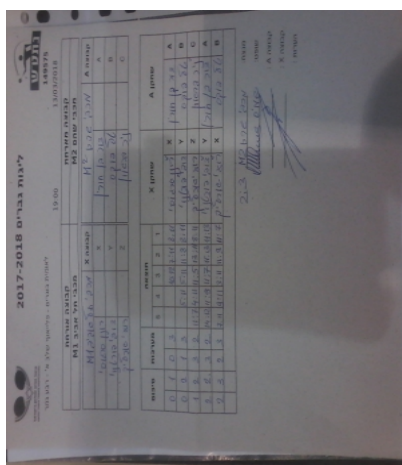

לאומית בוגרים - פלייאוף שלב א' - רבע גמר

149575

19:00

13/03/2018

קבוצה אורחת		קבוצה מארחת	
מכבי תל אביב M1		מכבי שהם M2	
מכבי תל אביב M1	קבוצה X	מכבי שהם M2	קבוצה A
982	X	דור בן-חורין 887	A
876	Y	טל פוקס 1769	B
890	Z	ניר בראון 1775	C

סכום	מערכות	תוצאה					שחקן X		שחקן A			
		5	4	3	2	1						
0	1	0	3			10/12	7/11	8/11	רון סרגוסי	X	דור בן-חורין	A
0	2	1	3		5/11	5/11	11/8	8/11	דובי פורטנוי	Y	טל פוקס	B
1	2	3	2	11/7	4/11	11/5	13/11	8/11	רועי ארליך	Z	ניר בראון	C
2	2	3	2	14/12	11/9	11/7	11/13	11/13	דובי פורטנוי	Y	דור בן-חורין	A
2	3	2	3	7/11	9/11	3/11	11/9	11/7	רון סרגוסי	X	טל פוקס	B
2	3											