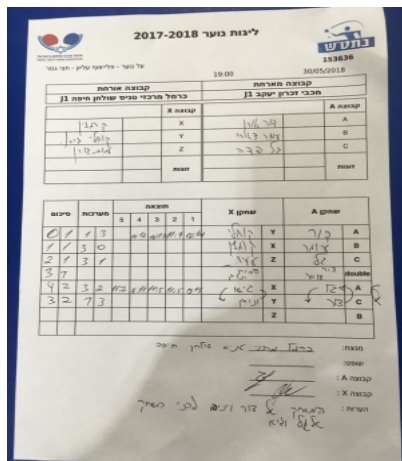

על נוער - פלייאוף עליון - חצי גמר

153636

19:00

30/05/2018

קבוצה אורחת			קבוצה מארחת		
כרמל מרכזי שולחן חיפה J1			מכבי זאב זכרון יעקב J1		
כרמל מרכזי שולחן חיפה J1		קבוצה X	מכבי זאב זכרון יעקב J1		קבוצה A
יניב קרמזין	685	X	דור אורן	692	A
גיא קוחלי	684	Y	עומר צאירי	2276	B
עמית גורן	676	Z	גל פדה	1923	C
עמית גורן	676	זוגות	דור אורן	692	זוגות
יניב קרמזין	685		עומר צאירי	2276	

סכום	מערכות	תוצאה					שחקן X		שחקן A			
		5	4	3	2	1						
0	1	1	3		10/12	10/12	11/7	12/14	גיא קוחלי	Y	דור אורן	A
1	1	3	0				11/8	11/7	11/6	X	עומר צאירי	B
2	1	3	1		11/9	11/8	7/11	11/6		Z	גל פדה	C
3	1	3	0				11/6	11/6	11/5	Db	ד אורן/ע צאירי	Db
3	2	1	3		8/11	8/11	11/7	9/11		X	יניב קרמזין	A
4	2	3	2		11/2	7/11	11/5	11/5	13/15	Y	גיא קוחלי	C
										Z	עמית גורן	B
4	2											

מנצח: כרמל מרכזי שולחן חיפה J1

שופט ראשי:

שופט משנה:

קבוצה A: מכבי זאב זכרון יעקב J1

קבוצה X: כרמל מרכזי שולחן חיפה J1

הערות: