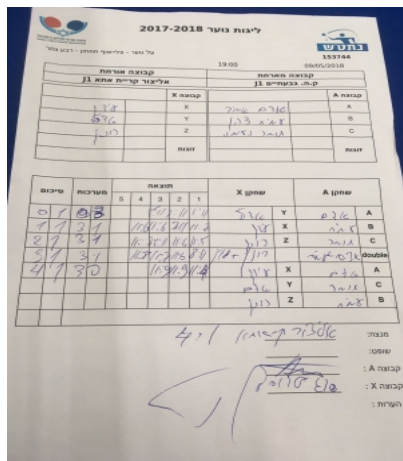

על נוער - פלייאוף תחתון - רבע גמר

153744

19:00

09/05/2018

קבוצה אורחת			קבוצה מארחת		
אליצור קריית אתא J1			עירוני גבעתיים J1		
אליצור קריית אתא J1		קבוצה X	עירוני גבעתיים J1		קבוצה A
44444444 44444	624	X	אדם אמיר	1781	A
44444 44444	2917	Y	עמית דהן	2852	B
44444444444444 44444	688	Z	תומר נעמה	2952	C
רונן סמוטריצקי	688	זוגות	עמית דהן	2852	זוגות
עידן טרוסמן	624		אדם אמיר	1781	

סכום	מערכות	תוצאה					שחקן X		שחקן A			
		5	4	3	2	1						
0	1	0	3			5/11	8/11	1/11	עדאל נובק	Y	אדם אמיר	A
1	1	3	1			11/6	11/6	7/11	עידן טרוסמן	X	עמית דהן	B
2	1	3	1			11/7	8/11	11/6	רונן סמוטריצקי	Z	תומר נעמה	C
3	1	3	1			11/8	11/7	11/6	ר סמוטריצקי/ע טרוסמן	Db	ע דהן/א אמיר	Db
4	1	3	0			11/9	11/9	11/4	עידן טרוסמן	X	אדם אמיר	A
									עדאל נובק	Y	תומר נעמה	C
									רונן סמוטריצקי	Z	עמית דהן	B
4	1											