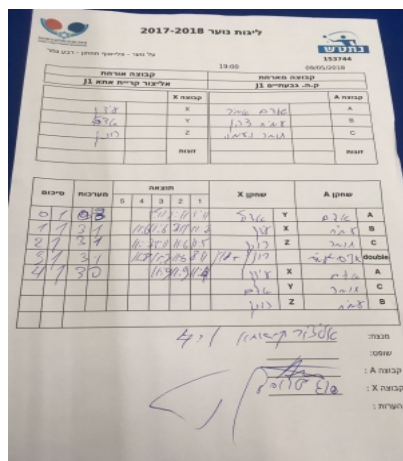

על נוער - פלייאוף תחתון - רבע גמר

153744

19:00

09/05/2018

קבוצה אורחת			קבוצה מארחת		
אליצור קריית אתא J1			עירוני גבעתיים J1		
אליצור קריית אתא J1		קבוצה X	עירוני גבעתיים J1		קבוצה A
עידן טרוסמן	624	X	אדם אמיר	1781	A
עדאל נובק	2917	Y	עמית דהן	2852	B
רון סמוטריצקי	688	Z	תומר נעמה	2952	C
רון סמוטריצקי	688	זוגות	עמית דהן	2852	זוגות
עידן טרוסמן	624		אדם אמיר	1781	

סכום	מערכות	תוצאה					שחקן X	שחקן A				
		5	4	3	2	1						
0	1	0	3			5/11	8/11	1/11	עדאל נובק	Y	אדם אמיר	A
1	1	3	1			11/6	11/6	7/11	עידן טרוסמן	X	עמית דהן	B
2	1	3	1			11/7	8/11	11/6	רון סמוטריצקי	Z	תומר נעמה	C
3	1	3	1			11/8	11/7	11/6	ר סמוטריצקי/ע טרוסמן	A	ע דהן/א אמיר	A
4	1	3	0			11/9	11/9	11/4	עידן טרוסמן	Y	אדם אמיר	C
									עדאל נובק	Z	תומר נעמה	B
									רון סמוטריצקי		עמית דהן	double
4	1											