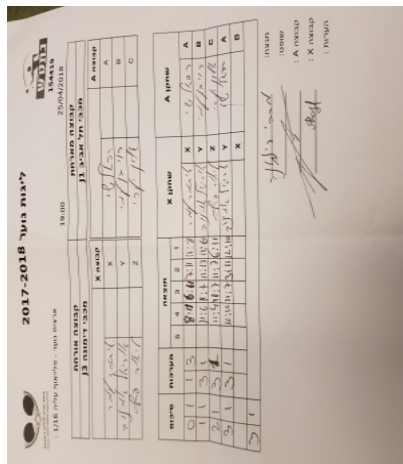

ארצית נוער - פלייאוף עליה 1/16 -

154419

19:00

25/04/2018

קבוצה אורחת			קבוצה מארחת		
מכבי דימונה J3			מכבי תל אביב J1		
מכבי דימונה J3		קבוצה X	מכבי תל אביב J1		קבוצה A
4 4 4 4 4 4 4 4	2664	X	רפאל שי	2163	A
4 4 4 4 4 4 4 4	3657	Y	רוי בן עמי	2919	B
4 4 4 4 4 4 4 4	2939	Z	אלון יערי	4135	C

סכום	מערכות	תוצאה					שחקן X		שחקן A			
		5	4	3	2	1						
0	1	1	3		8/11	6/11	7/11	11/8	איתמר עמר	X	רפאל שי	A
1	1	3	1		11/6	11/7	11/13	11/6	אוריאל אמינוב	Y	רוי בן עמי	B
2	1	3	1		11/4	11/7	11/7	6/11	ליאור פרץ	Z	אלון יערי	C
3	1	3	1		12/10	11/7	3/11	12/10	אוריאל אמינוב	Y	רפאל שי	A
									איתמר עמר	X	רוי בן עמי	B
3	1											