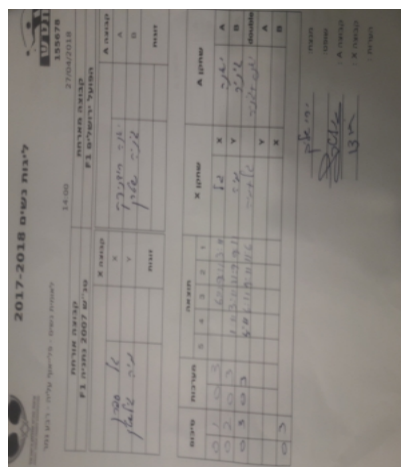

לאומית נשים - פלייאוף עליה - רבע גמר

155678

14:00

27/04/2018

קבוצה אורחת			קבוצה מארחת		
טנ"ש 2007 נתניה F1			הפועל ירושלים F1		
טנ"ש 2007 נתניה F1		קבוצה X	הפועל ירושלים F1		קבוצה A
44444444	2298	X	יאנה רודניצקי	1467	A
4444444444444444	1613	Y	יבגניה שטרן	1815	B
גל ספרן	2298	זוגות	יאנה רודניצקי	1467	זוגות
מאיה גלשטיין	1613		יבגניה שטרן	1815	

סכום	מערכות	תוצאה					שחקן X		שחקן A			
		5	4	3	2	1						
0	1	0	3		6/11	9/11	3/11	0/0	גל ספרן	X	יאנה רודניצקי	A
0	2	1	3		1/11	3/11	11/9	9/11	מאיה גלשטיין	Y	יבגניה שטרן	B
0	3	1	3		4/11	6/11	9/11	11/6	ג ספרן/מ גלשטיין	Db	י רודניצקי/י שטרן	Db
									מאיה גלשטיין	Y	יאנה רודניצקי	A
									גל ספרן	X	יבגניה שטרן	B
0	3											