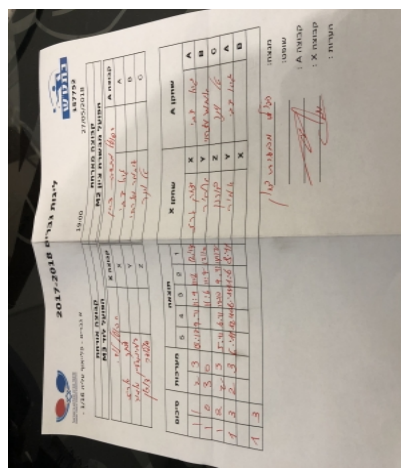

א גברים - פלייאוף עליה 1/16

157752

19:00

27/05/2018

קבוצה אורחת		קבוצה מארחת	
הפועל לוד M3		הפועל האקדמיה לטניס שולחן מטה יהודה M2	
הפועל לוד M3	קבוצה X	הפועל האקדמיה לטניס שולחן מטה יהודה M2	קבוצה A
3680	X	188	A
3675	Y	187	B
1477	Z	945	C

סכום	מערכות	תוצאה					שחקן X		שחקן A			
		5	4	3	2	1						
0	1	2	3	15/17	9/11	11/9	11/8	12/14	ארז יצחק	X	גיא צבי	A
1	1	3	0			11/6	11/7	12/10	אמיר רובינשטיין	Y	איתמר מזרחי	B
1	2	2	3	5/11	6/11	12/10	9/11	14/12	דורון סולודר	Z	טל וינר	C
1	3	2	3	6/11	12/10	6/11	11/6	8/11	אמיר רובינשטיין	Y	גיא צבי	A
									ארז יצחק	X	איתמר מזרחי	B
1	3											