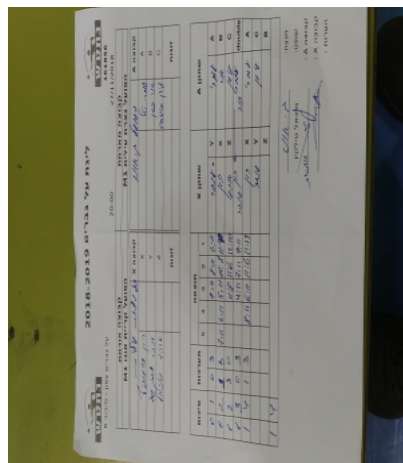

קבוצה אורחת			קבוצה מארחת		
אופק קריית אונו M1			הפועל עירוני נוף הגליל M1		
הפועל עירוני נוף הגליל M1		קבוצה X	אופק קריית אונו M1		קבוצה A
4444444444	881	X	עמרי טל	1198	A
4444444444	754	Y	אור בשן	865	B
4444444444	891	Z	עידן אוגורצב	862	C
ענבר צוק שגיא	754	זוגות	אור בשן	865	זוגות
רון דידוביץ	881		עמרי טל	1198	

סכום	מערכות	תוצאה					שחקן X		שחקן A			
		5	4	3	2	1						
0	1	0	3			7/11	8/11	6/11	ענבר צוק שגיא	Y	עמרי טל	A
0	2	2	3	7/11	6/11	5/11	11/8	11/7	רון דידוביץ	X	אור בשן	B
1	2	3	0			11/8	11/6	12/10	אוהד פניאל	Z	עידן אוגורצב	C
1	3	0	3			4/11	7/11	9/11	ע צוק שגיא/ר דידוביץ	Db	א בשן/ע טל	Db
1	4	1	3		8/11	6/11	11/6	11/13	רון דידוביץ	X	עמרי טל	A
									ענבר צוק שגיא	Y	עידן אוגורצב	C
									אוהד פניאל	Z	אור בשן	B
1	4											

מנצח: אופק קריית אונו M1
 שופט ראשי: מיכאל טילקין
 שופט משנה: _____
 קבוצה A : אופק קריית אונו M1
 קבוצה X : הפועל עירוני נוף הגליל M1
 הערות :