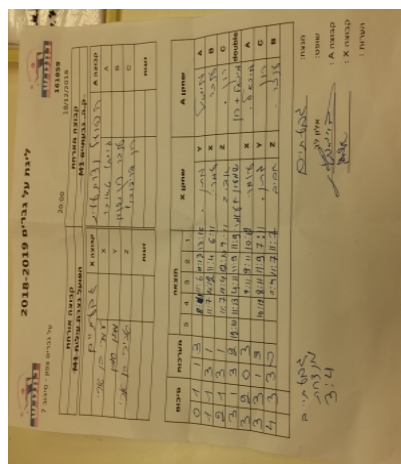

קבוצה אורחת			קבוצה מארחת		
הפועל עירוני נוף הגליל M1			עירוני גבעתיים M1		
עירוני גבעתיים M1		קבוצה X	הפועל עירוני נוף הגליל M1		קבוצה A
☐☐☐☐ ☐☐☐☐☐☐	894	X	מיכאל טאובר	853	A
☐☐☐☐☐☐ ☐☐☐☐	341	Y	ענבר צוק שגיא	754	B
☐☐☐☐☐☐ ☐☐☐☐☐☐	524	Z	רון דוידוביץ	881	C
עמרי בן ארי	894	זוגות	מיכאל טאובר	853	זוגות
שמעון רבינוביץ	869		רון דוידוביץ	881	

סכום	מערכות	תוצאה					שחקן X		שחקן A			
		5	4	3	2	1						
0	1	1	3		8/11	6/11	15/13	13/15	מתן סימון	Y	מיכאל טאובר	A
1	1	3	1		11/7	14/12	11/4	6/11	עמרי בן ארי	X	ענבר צוק שגיא	B
2	1	3	1		11/7	11/4	12/10	9/11	אביב בן ארי	Z	רון דוידוביץ	C
3	1	3	2	12/10	11/13	4/11	11/9	11/9	ע בן ארי/ש רבינוביץ	A	מ טאובר/ר דוידוביץ	A
3	2	0	3			9/11	9/11	10/12	עמרי בן ארי	Y	מיכאל טאובר	C
3	3	1	3		10/12	8/11	11/9	7/11	מתן סימון	Z	רון דוידוביץ	B
4	3	3	0			11/4	11/7	11/7	אביב בן ארי		ענבר צוק שגיא	double
4	3											

- מנצח: עירוני גבעתיים M1
- שופט ראשי: אלון לב
- שופט משנה: _____
- קבוצה A: הפועל עירוני נוף הגליל M1
- קבוצה X: עירוני גבעתיים M1
- הערות: