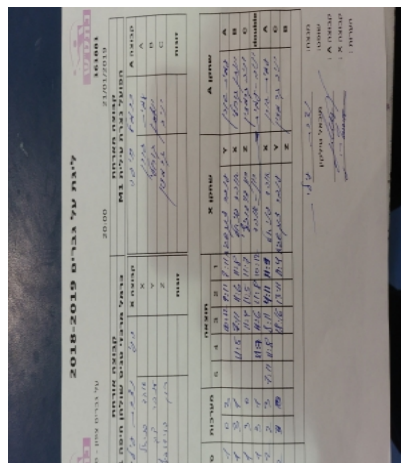

קבוצה אורחת			קבוצה מארחת		
כרמל מרכזי טניס שולחן חיפה M1			הפועל עירוני נוף הגליל M1		
הפועל עירוני נוף הגליל M1		קבוצה X	כרמל מרכזי טניס שולחן חיפה M1		קבוצה A
44444 4444	891	X	עמית גורן	676	A
44444 4444 4444	754	Y	יונתן קוחלי	653	B
4444444444 4444	881	Z	יניב קרמזין	685	C
רון דוידוביץ	881	זוגות	עמית גורן	676	זוגות
אוהד פניאל	891		יניב קרמזין	685	

סכום	מערכות	תוצאה					שחקן X		שחקן A			
		5	4	3	2	1						
0	1	0	3			10/12	9/11	7/11	ענבר צוק שגיא	Y	עמית גורן	A
1	1	3	1		11/5	7/11	11/6	11/8	אוהד פניאל	X	יונתן קוחלי	B
2	1	3	0			11/4	11/5	11/7	רון דוידוביץ	Z	יניב קרמזין	C
3	1	3	1		11/7	11/6	11/8	10/12	ר דוידוביץ/א פניאל	Db	ע גורן/י קרמזין	Db
3	2	2	3	7/11	11/8	8/11	4/11	11/9	אוהד פניאל	X	עמית גורן	A
4	2	3	0			18/16	13/11	11/4	ענבר צוק שגיא	Y	יניב קרמזין	C
									רון דוידוביץ	Z	יונתן קוחלי	B
4	2											