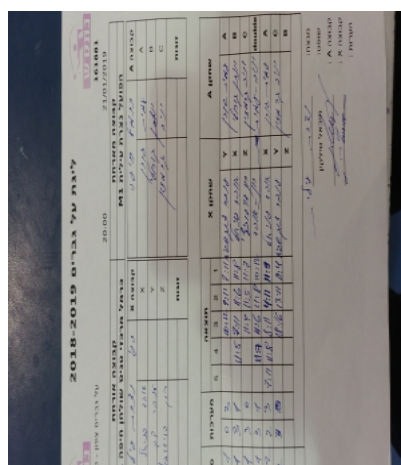

קבוצה אורחת			קבוצה מארחת		
כרמל מרכזי טניס שולחן חיפה M1			הפועל עירוני נוף הגליל M1		
הפועל עירוני נוף הגליל M1		קבוצה X	כרמל מרכזי טניס שולחן חיפה M1		קבוצה A
אוהד פניאל	891	X	עמית גורן	676	A
ענבר צוק שגיא	754	Y	יונתן קוחלי	653	B
רון דוידוביץ	881	Z	יניב קרמזין	685	C
רון דוידוביץ	881	זוגות	עמית גורן	676	זוגות
אוהד פניאל	891		יניב קרמזין	685	

סכום	מערכות	תוצאה					שחקן X		שחקן A			
		5	4	3	2	1						
0	1	0	3			10/12	9/11	7/11	ענבר צוק שגיא	Y	עמית גורן	A
1	1	3	1		11/5	7/11	11/6	11/8	אוהד פניאל	X	יונתן קוחלי	B
2	1	3	0			11/4	11/5	11/7	רון דוידוביץ	Z	יניב קרמזין	C
3	1	3	1		11/7	11/6	11/8	10/12	רון דוידוביץ/אוהד פניאל	A	ע גורן/י קרמזין	A
3	2	2	3	7/11	11/8	8/11	4/11	11/9	אוהד פניאל	Y	עמית גורן	C
4	2	3	0			18/16	13/11	11/4	ענבר צוק שגיא	Z	יניב קרמזין	B
									רון דוידוביץ		יונתן קוחלי	double
4	2											