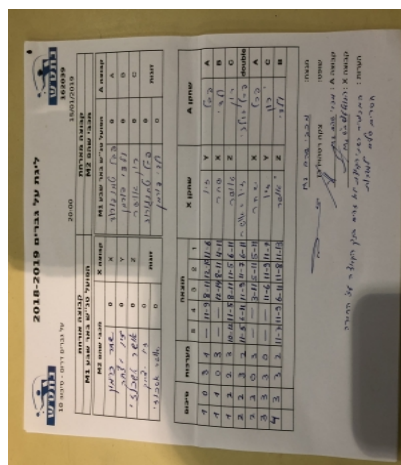

קבוצה אורחת			קבוצה מארחת		
הפועל טנ"ש באר שבע M1			מכבי שהם M2		
מכבי שהם M2		קבוצה X	הפועל טנ"ש באר שבע M1		קבוצה A
44444 4444	1992	X	פבל טמנוגורוד	858	A
44444 4444	682	Y	ולדי פורמן	753	B
44444444 444444	820	Z	רון אוישר	635	C
אושר אשכנזי	820	זוגות	פבל טמנוגורוד	858	זוגות
זיו יצחק	682		ולדי פורמן	753	

סכום	מערכות	תוצאה					שחקן X		שחקן A			
		5	4	3	2	1						
1	0	3	1		11/9	8/11	12/10	11/6	זיו יצחק	Y	פבל טמנוגורוד	A
1	1	0	3			12/14	8/11	4/11	שחר כרמון	X	ולדי פורמן	B
1	2	2	3	10/12	11/5	8/11	11/5	6/11	אושר אשכנזי	Z	רון אוישר	C
2	2	3	2	11/5	6/11	11/9	11/7	6/11	א אשכנזי/ז יצחק	Db	פ טמנוגורוד/ו פורמן	Db
2	3	0	3			3/11	5/11	5/11	שחר כרמון	X	פבל טמנוגורוד	A
3	3	3	0			11/6	11/9	11/7	זיו יצחק	Y	רון אוישר	C
4	3	3	2	11/7	11/9	6/11	11/8	11/13	אושר אשכנזי	Z	ולדי פורמן	B
4	3											

מנצח: מכבי שהם M2
 שופט ראשי: צקה רטהויז רז
 שופט משנה: הפועל טנ"ש באר שבע M1
 קבוצה A: הפועל טנ"ש באר שבע M1
 קבוצה X: מכבי שהם M2
 הערות: