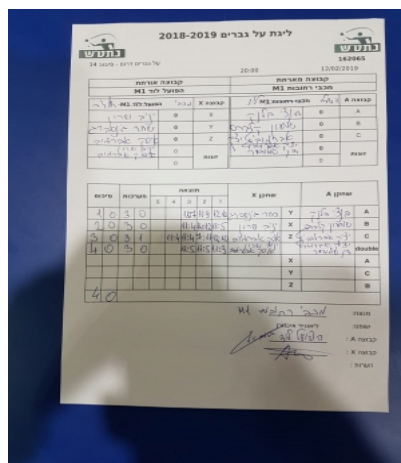

קבוצה אורחת			קבוצה מארחת		
הפועל לוד M1			מכבי רחובות M1		
מכבי רחובות M1		קבוצה X	הפועל לוד M1		קבוצה A
4444 4444	882	X	בנצי בלנק	878	A
44444444 4444	884	Y	שמעון קלברס	1475	B
44444444 4444	874	Z	יצחק אברמוביץ	1112	C
איסק אברמוב	874	זוגות	דן סולודר	752	זוגות
יניב שרון	882		יצחק אברמוביץ	1112	

סכום	מערכות	תוצאה					שחקן X		שחקן A			
		5	4	3	2	1						
1	0	3	0			11/7	11/9	12/10	שחר גינסברג	Y	בנצי בלנק	A
2	0	3	0			11/4	14/12	11/5	יניב שרון	X	שמעון קלברס	B
3	0	3	1		11/4	11/4	7/11	12/10	איסק אברמוב	Z	יצחק אברמוביץ	C
4	0	3	0			11/5	11/5	11/3	א אברמובי/ שרון	Db	ד סולודר/י אברמוביץ	Db
									יניב שרון	X	בנצי בלנק	A
									שחר גינסברג	Y	יצחק אברמוביץ	C
									איסק אברמוב	Z	שמעון קלברס	B
4	0											