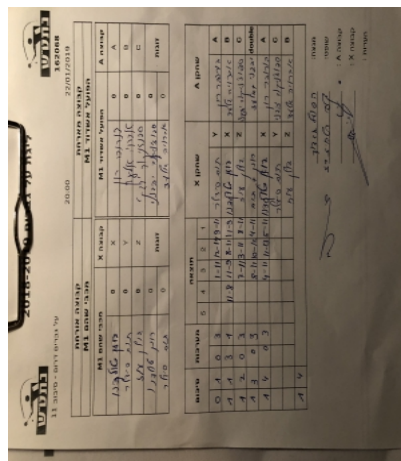

על גברים דרום - סיבוב 11

162068

20:00

06/11/2018

קבוצה אורחת			קבוצה מארחת		
מכבי שהם M1			הפועל אשדוד M1		
M1 מכבי שהם		קבוצה X	הפועל אשדוד M1		קבוצה A
□□□□□□□□	1876	X	רון בורובר	804	A
□□□□□□□□	629	Y	אלעד אברויה	935	B
□□□□□□□□	1776	Z	יבגני ספוזניקוב	523	C
רון טולדנו	1876	זוגות	יבגני ספוזניקוב	523	זוגות
תום סידלר	629		אלעד אברויה	935	

סכום	מערכות	תוצאה					שחקן X		שחקן A			
		5	4	3	2	1						
0	1	0	3			1/11	12/14	9/11	תום סידלר	Y	רון בורובר	A
1	1	3	1		11/8	11/9	8/11	11/9	רון טולדנו	X	אלעד אברויה	B
1	2	0	3			7/11	3/11	8/11	גולן עוז	Z	יבגני ספוזניקוב	C
1	3	0	3			8/11	10/12	4/11	רון טולדנו/תום סידלר	Db	יבגני ספוזניקוב/אלעד אברויה	Db
1	4	0	3			4/11	11/13	5/11	רון טולדנו	X	רון בורובר	A
									תום סידלר	Y	יבגני ספוזניקוב	C
									גולן עוז	Z	אלעד אברויה	B
1	4											