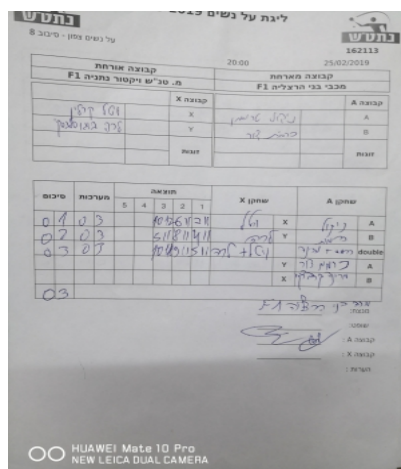

על נשים צפון - סיבוב 8

162113

20:00

25/02/2019

קבוצה אורחת			קבוצה מארחת		
מ. טנ"ש ויקטור נתניה F1			בני הרצליה F1		
מ. טנ"ש ויקטור נתניה F1		קבוצה X	בני הרצליה F1		קבוצה A
44444 44444	1033	X	ניקול טרוסמן	1082	A
4444444444444444	1667	Y	כרמית דור	1096	B
ויטל קרלין	1033	זוגות	מרינה קרבצנקו	1692	זוגות
לרה בוגוסלבסקי	1667		כרמית דור	1096	

סכום	מערכות	תוצאה					שחקן X		שחקן A			
		5	4	3	2	1						
0	1	0	3			10/12	6/11	7/11	ויטל קרלין	X	ניקול טרוסמן	A
0	2	0	3			5/11	8/11	4/11	לרה בוגוסלבסקי	Y	כרמית דור	B
0	3	0	3			10/12	9/11	5/11	ויטל קרלין/ לרה בוגוסלבסקי	Db	מ קרבצנקו/ כ דור	Db
									לרה בוגוסלבסקי	Y	ניקול טרוסמן	A
									ויטל קרלין	X	כרמית דור	B
0	3											