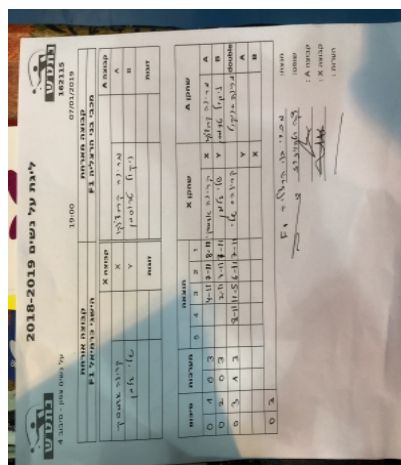

על נשים צפון - סיבוב 4

162115

11:00

07/12/2018

קבוצה אורחת			קבוצה מארחת		
הישגי כרמיאל F1			בני הרצליה F1		
הישגי כרמיאל F1		קבוצה X	בני הרצליה F1		קבוצה A
□□□□□□□□	1043	X	מרינה קרבצנקו	1692	A
□□□□□□□□	1087	Y	ניקול טרוסמן	1082	B
קרינה אדמסקי	1043	זוגות	מרינה קרבצנקו	1692	זוגות
שלי גלמן	1087		ניקול טרוסמן	1082	

סכום	מערות	תוצאה					שחקן X		שחקן A			
		5	4	3	2	1						
0	1	0	3			4/11	7/11	8/11	קרינה אדמסקי	X	מרינה קרבצנקו	A
0	2	0	3			2/11	7/11	7/11	שלי גלמן	Y	ניקול טרוסמן	B
0	3	1	3		8/11	11/5	6/11	7/11	ק אדמסקי/ש גלמן	Db	מ קרבצנקו/נ טרוסמן	Db
									שלי גלמן	Y	מרינה קרבצנקו	A
									קרינה אדמסקי	X	ניקול טרוסמן	B
0	3											