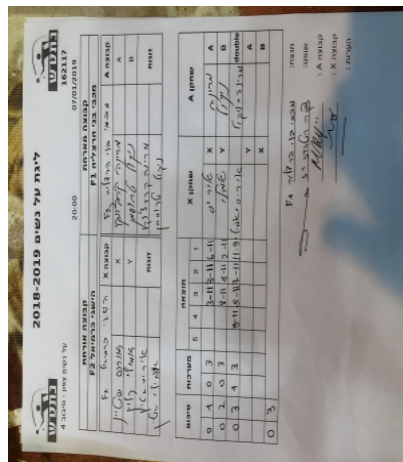

על נשים צפון - סיבוב 4

162117

12:00

07/12/2018

קבוצה אורחת			קבוצה מארחת		
הישגי כרמיאל F2			בני הרצליה F1		
הישגי כרמיאל F2		קבוצה X	בני הרצליה F1		קבוצה A
□□□□□□ □□□□□□	1582	X	מרינה קרבצנקו	1692	A
□□□□□□ □□□□□□	1067	Y	ניקול טרוסמן	1082	B
איריס שטיין	1582	זוגות	מרינה קרבצנקו	1692	זוגות
אמילי קליין	1067		ניקול טרוסמן	1082	

סכום	מערכות	תוצאה					שחקן X		שחקן A			
		5	4	3	2	1						
0	1	0	3			3/11	3/11	6/11	איריס שטיין	X	מרינה קרבצנקו	A
0	2	0	3			8/11	5/11	2/11	אמילי קליין	Y	ניקול טרוסמן	B
0	3	1	3		9/11	5/11	7/11	11/9	א שטיין/א קליין	Db	מ קרבצנקו/נ טרוסמן	Db
									אמילי קליין	Y	מרינה קרבצנקו	A
									איריס שטיין	X	ניקול טרוסמן	B
0	3											

מנצח: בני הרצליה F1
שופט ראשי: צקה רטהויז רז
שופט משנה: _____
קבוצה A: בני הרצליה F1
קבוצה X: הישגי כרמיאל F2
הערות: