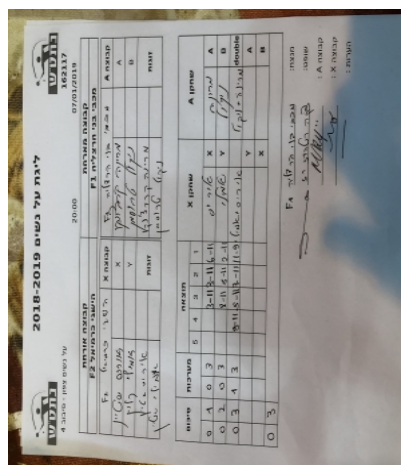

על נשים צפון - סיבוב 4

162117

12:00

07/12/2018

קבוצה אורחת			קבוצה מארחת		
הישגי כרמיאל F2			בני הרצליה F1		
הישגי כרמיאל F2		קבוצה X	בני הרצליה F1		קבוצה A
איריס שטיין	1582	X	מרינה קרבצנקו	1692	A
אמילי קליין	1067	Y	ניקול טרוסמן	1082	B
איריס שטיין	1582	זוגות	מרינה קרבצנקו	1692	זוגות
אמילי קליין	1067		ניקול טרוסמן	1082	

סכום	מערכות	תוצאה					שחקן X		שחקן A			
		5	4	3	2	1						
0	1	0	3			3/11	3/11	6/11	איריס שטיין	X	מרינה קרבצנקו	A
0	2	0	3			8/11	5/11	2/11	אמילי קליין	Y	ניקול טרוסמן	B
0	3	1	3		9/11	5/11	7/11	11/9	א שטיין/א קליין	Db	מ קרבצנקו/נ טרוסמן	Db
									אמילי קליין	Y	מרינה קרבצנקו	A
									איריס שטיין	X	ניקול טרוסמן	B
0	3											