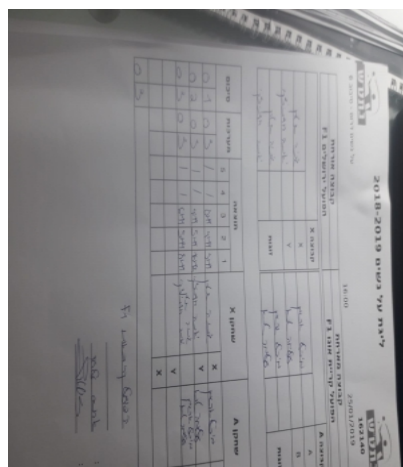

על נשים דרום - סיבוב 6

162140

16:00

25/01/2019

קבוצה אורחת			קבוצה מארחת		
הפועל ירושלים F1			אופק קריית אונו F1		
הפועל ירושלים F1		קבוצה X	אופק קריית אונו F1		קבוצה A
יבגניה שטרן	1815	X	מיכל ארגמן	2087	A
יאנה רודניצקי	1467	Y	עלמה טנא	1039	B
יבגניה שטרן	1815	זוגות	מיכל ארגמן	2087	זוגות
יאנה רודניצקי	1467		עלמה טנא	1039	

סכום	מערכות	תוצאה					שחקן X		שחקן A			
		5	4	3	2	1						
0	1	0	3			8/11	9/11	5/11	יבגניה שטרן	X	מיכל ארגמן	A
0	2	0	3			4/11	5/11	10/12	יאנה רודניצקי	Y	עלמה טנא	B
0	3	0	3			6/11	5/11	8/11	י שטרן/י רודניצקי	Db	מ ארגמן/ע טנא	Db
									יאנה רודניצקי	Y	מיכל ארגמן	A
									יבגניה שטרן	X	עלמה טנא	B
0	3											