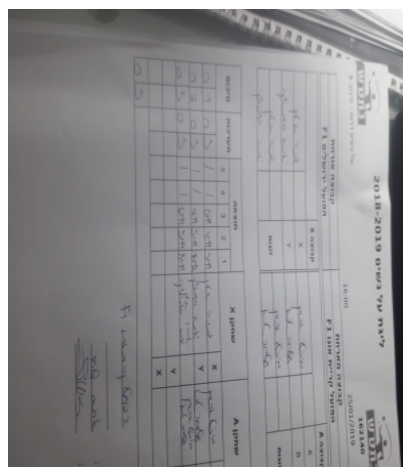

על נשים דרום - סיבוב 6

162140

16:00

25/01/2019

קבוצה אורחת			קבוצה מארחת		
הפועל ירושלים F1			אופק קריית אונו F1		
הפועל ירושלים F1		קבוצה X	אופק קריית אונו F1		קבוצה A
4444 444444	1815	X	מיכל ארגמן	2087	A
4444444444 44444	1467	Y	עלמה טנא	1039	B
יבגניה שטרן	1815	זוגות	מיכל ארגמן	2087	זוגות
יאנה רודניצקי	1467		עלמה טנא	1039	

סכום	מערכות	תוצאה					שחקן X		שחקן A			
		5	4	3	2	1						
0	1	0	3			8/11	9/11	5/11	יבגניה שטרן	X	מיכל ארגמן	A
0	2	0	3			4/11	5/11	10/12	יאנה רודניצקי	Y	עלמה טנא	B
0	3	0	3			6/11	5/11	8/11	י שטרן/י רודניצקי	Db	מ ארגמן/ע טנא	Db
									יאנה רודניצקי	Y	מיכל ארגמן	A
									יבגניה שטרן	X	עלמה טנא	B
0	3											