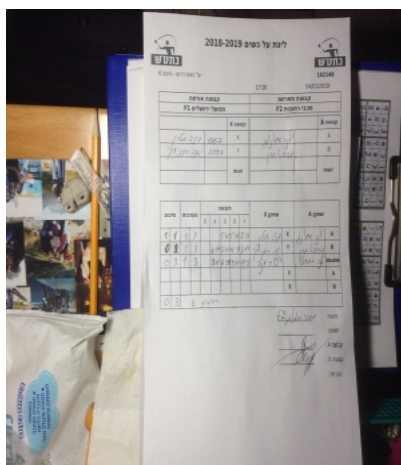

קבוצה אורחת			קבוצה מארחת		
הפועל ירושלים F1			מכבי רחובות F2		
הפועל ירושלים F1		קבוצה X	מכבי רחובות F2		קבוצה A
1815	X	1083	ילנה אגרונוב	A	
1467	Y	1034	מרגרט ברן	B	
1815	זוגות	1083	ילנה אגרונוב	זוגות	
1467		1034	מרגרט ברן		

סכום	מערכות	תוצאה					שחקן X		שחקן A		
		5	4	3	2	1					
0	1	0	3			5/11	5/11	2/11	ילנה אגרונוב	X	A
0	2	1	3		6/11	5/11	11/9	3/11	מרגרט ברן	Y	B
0	3	1	3		8/11	6/11	9/11	11/8	י שטרן/י רודניצקי	Db	Db
									ילנה אגרונוב	Y	A
									מרגרט ברן	X	B
0	3										