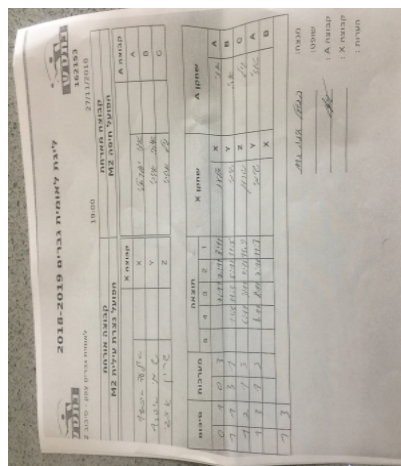

קבוצה אורחת			קבוצה מארחת		
הפועל עירוני נוף הגליל M2			הפועל חיפה M2		
הפועל עירוני נוף הגליל M2		קבוצה X	הפועל חיפה M2		קבוצה A
4444 4444	1512	X	אדי ישראלי	892	A
4444 4444	926	Y	איתי אביבי	2284	B
4444 4444	2188	Z	גיל אביבי	507	C

סכום	מערכות	תוצאה					שחקן X		שחקן A			
		5	4	3	2	1						
0	1	0	3			7/11	7/11	8/11	אלעד אסרף	X	אדי ישראלי	A
1	1	3	1			11/5	11/5	5/11	שימי אסרף	Y	איתי אביבי	B
1	2	1	3			6/11	3/11	8/11	שארלי אבגי	Z	גיל אביבי	C
1	3	1	3			8/11	8/11	7/11	שימי אסרף	Y	אדי ישראלי	A
									אלעד אסרף	X	איתי אביבי	B
<b>1</b>	<b>3</b>											

מנצח: הפועל חיפה M2

שופט ראשי:

\_\_\_\_\_

שופט משנה:

\_\_\_\_\_

קבוצה A : הפועל חיפה M2

קבוצה X : הפועל עירוני נוף הגליל M2

הערות :