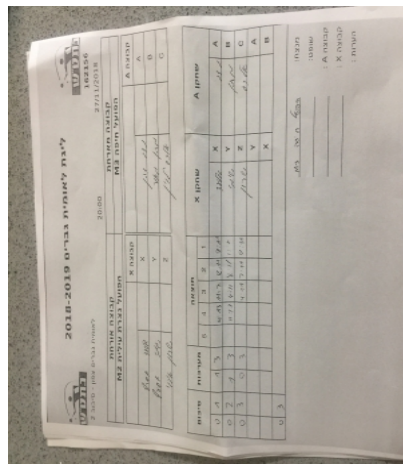

קבוצה אורחת			קבוצה מארחת		
הפועל עירוני נוף הגליל M2			הפועל חיפה M3		
הפועל עירוני נוף הגליל M2		קבוצה X	הפועל חיפה M3		קבוצה A
4444 4444	1512	X	נדב דהן	1844	A
4444 4444	926	Y	מתן מאור	1210	B
4444 4444	2188	Z	אלכסנדר לוין	1264	C

סכום	מערכות	תוצאה					שחקן X		שחקן A			
		5	4	3	2	1						
0	1	1	3		11/13	11/7	8/11	9/11	אלעד אסרף	X	נדב דהן	A
0	2	1	3		11/13	4/11	8/11	11/7	שימי אסרף	Y	מתן מאור	B
0	3	0	3			4/11	7/11	9/11	שארלי אבגי	Z	אלכסנדר לוין	C
									שימי אסרף	Y	נדב דהן	A
									אלעד אסרף	X	מתן מאור	B
0	3											