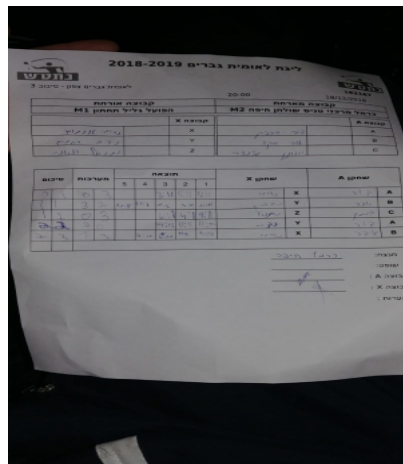

קבוצה אורחת			קבוצה מארחת		
הפועל גליל תחתון M1			כרמל מרכזי טניס שולחן חיפה M2		
הפועל גליל תחתון M1		קבוצה X	כרמל מרכזי טניס שולחן חיפה M2		קבוצה A
שימי טננבוים	1438	X	דור רזניק	652	A
נדב רחמים	893	Y	אדר שקד	857	B
נתנאל וזאנה	837	Z	יונתן מיינצר	633	C

סכום	מערכות	תוצאה					שחקן X	שחקן A				
		5	4	3	2	1						
0	1	0	3			3/11	5/11	5/11	שימי טננבוים	X	דור רזניק	A
1	1	3	2	11/8	11/7	11/6	4/11	3/11	נדב רחמים	Y	אדר שקד	B
1	2	0	3			6/11	4/11	9/11	נתנאל וזאנה	Z	יונתן מיינצר	C
2	2	3	0			14/12	11/5	11/5	נדב רחמים	Y	דור רזניק	A
2	3	1	3		7/11	10/12	11/6	10/12	שימי טננבוים	X	אדר שקד	B
2	3											