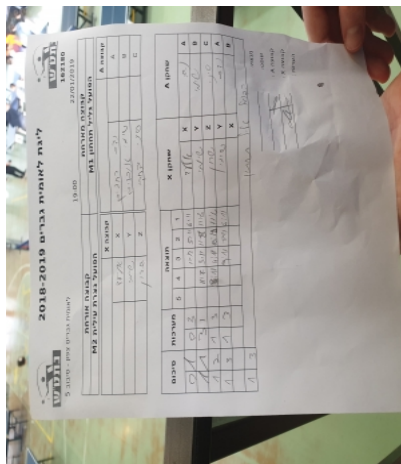

קבוצה אורחת			קבוצה מארחת		
הפועל עירוני נוף הגליל M2			הפועל גליל תחתון M1		
הפועל עירוני נוף הגליל M2		קבוצה X	הפועל גליל תחתון M1		קבוצה A
4444 4444	1512	X	נדב רחמים	893	A
4444 4444	926	Y	שימי טננבוים	1438	B
4444 4444	2188	Z	סיני יצחקי	1053	C

סכום	מערכות	תוצאה					שחקן X		שחקן A				
		5	4	3	2	1							
0	1	0	3			11/13	5/11	6/11	אלעד אסרף	X	נדב רחמים	A	
1	1	3	1			11/7	3/11	11/8	11/8	שימי אסרף	Y	שימי טננבוים	B
1	2	1	3			8/11	4/11	9/11	11/6	שארלי אבגי	Z	סיני יצחקי	C
1	3	0	3			9/11	8/11	6/11	שימי אסרף	Y	נדב רחמים	A	
									אלעד אסרף	X	שימי טננבוים	B	
1	3												

מנצח: הפועל גליל תחתון M1

שופט ראשי: _____

שופט משנה: _____

קבוצה A : הפועל גליל תחתון M1

קבוצה X : הפועל עירוני נוף הגליל M2

הערות :