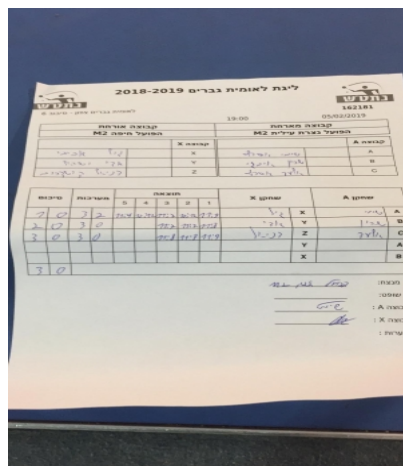

קבוצה אורחת			קבוצה מארחת		
הפועל חיפה M2			הפועל עירוני נוף הגליל M2		
הפועל חיפה M2		קבוצה X	הפועל עירוני נוף הגליל M2		קבוצה A
44444 4444	507	X	שימי אסרף	926	A
444444 4444	892	Y	שארלי אבגי	2188	B
44444444 444444	620	Z	אלעד אסרף	1512	C

סכום	מערכות	תוצאה					שחקן X		שחקן A			
		5	4	3	2	1						
1	0	3	2	11/4	10/12	11/7	10/12	11/9	גיל אביבי	X	שימי אסרף	A
2	0	3	0		11/8	11/7	11/7	0/0	אדי ישראלי	Y	שארלי אבגי	B
3	0	3	0		11/8	11/9	11/9	0/0	דניאל קושקוב	Z	אלעד אסרף	C
									אדי ישראלי	Y	שימי אסרף	A
									גיל אביבי	X	שארלי אבגי	B
3	0											