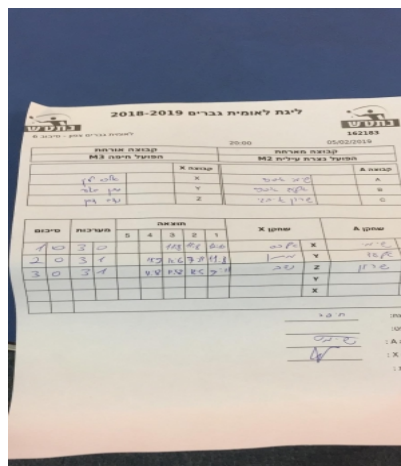

קבוצה אורחת			קבוצה מארחת		
הפועל חיפה M3			הפועל עירוני נוף הגליל M2		
הפועל חיפה M3		קבוצה X	הפועל עירוני נוף הגליל M2		קבוצה A
אלכסנדר לוין	1264	X	שימי אסרף	926	A
מתן מאור	1210	Y	אלעד אסרף	1512	B
נדב דהן	1844	Z	שארלי אבגי	2188	C

סכום	מערכות	תוצאה					שחקן X		שחקן A			
		5	4	3	2	1						
1	0	3	0		12/10	11/8	11/8	0/0	אלכסנדר לוין	X	שימי אסרף	A
2	0	3	1	11/9	11/6	7/11	11/8	0/0	מתן מאור	Y	אלעד אסרף	B
3	0	3	1	11/8	11/5	11/6	9/11	0/0	נדב דהן	Z	שארלי אבגי	C
									מתן מאור	Y	שימי אסרף	A
									אלכסנדר לוין	X	אלעד אסרף	B
3	0											