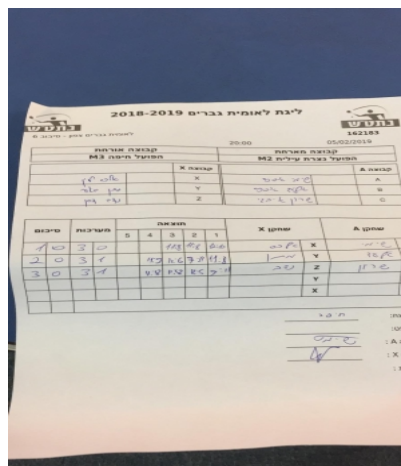

קבוצה אורחת			קבוצה מארחת		
הפועל חיפה M3			הפועל עירוני נוף הגליל M2		
הפועל חיפה M3		קבוצה X	הפועל עירוני נוף הגליל M2		קבוצה A
4444 44444444	1264	X	שימי אסרף	926	A
4444 4444	1210	Y	אלעד אסרף	1512	B
444 4444	1844	Z	שארלי אבגי	2188	C

סכום	מערכות	תוצאה					שחקן X		שחקן A			
		5	4	3	2	1						
1	0	3	0		12/10	11/8	11/8	0/0	אלכסנדר לוין	X	שימי אסרף	A
2	0	3	1	11/9	11/6	7/11	11/8	0/0	מתן מאור	Y	אלעד אסרף	B
3	0	3	1	11/8	11/5	11/6	9/11	0/0	נדב דהן	Z	שארלי אבגי	C
									מתן מאור	Y	שימי אסרף	A
									אלכסנדר לוין	X	אלעד אסרף	B
3	0											