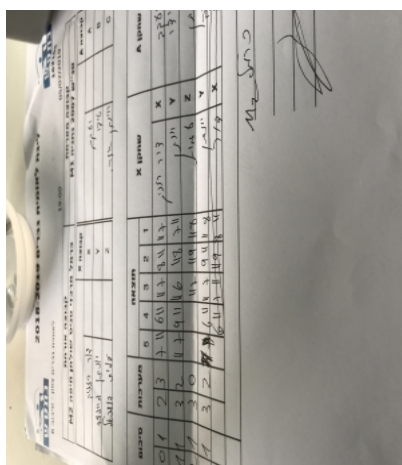

קבוצה אורחת			קבוצה מארחת		
כרמל מרכזי טניס שולחן חיפה M2			טני"ש 2007 נתניה M1		
M2 מרכזי טניס שולחן חיפה		קבוצה X	טני"ש 2007 נתניה M1		קבוצה A
44444 4444	652	X	יעקב אבידר	905	A
444444 444444	633	Y	עידו בן שימחון	1611	B
444444 44444	4813	Z	יהונתן אזרי	3677	C

סכום	מערכות	תוצאה					שחקן X		שחקן A			
		5	4	3	2	1						
0	1	2	3	7/11	6/11	11/7	8/11	11/7	דור רזניק	X	יעקב אבידר	A
1	1	3	2	11/8	11/8	7/11	11/8	7/11	יונתן מיינצר	Y	עידו בן שימחון	B
2	1	3	0			11/7	11/7	11/5	עמית פניכל	Z	יהונתן אזרי	C
3	1	3	2	12/10	9/11	11/8	8/11	11/8	יונתן מיינצר	Y	יעקב אבידר	A
									דור רזניק	X	עידו בן שימחון	B
3	1											