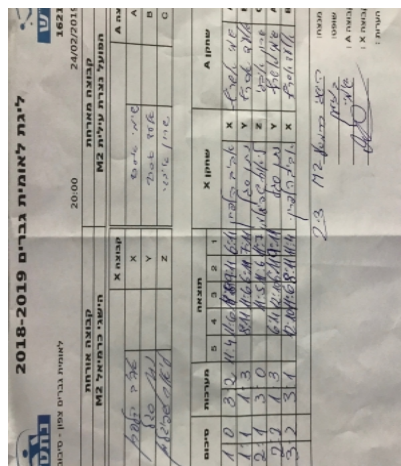

קבוצה אורחת			קבוצה מארחת		
הישגי כרמיאל M2			הפועל עירוני נוף הגליל M2		
הישגי כרמיאל M2		קבוצה X	הפועל עירוני נוף הגליל M2		קבוצה A
44444 44444	657	X	שימי אסרף	926	A
444 4444	626	Y	אלעד אסרף	1512	B
444444444 444444444	2633	Z	שארלי אבגי	2188	C

סכום	מערכות	תוצאה					שחקן X		שחקן A			
		5	4	3	2	1						
1	0	3	2	11/4	11/6	11/8	9/11	6/11	אביב הלפרן	X	שימי אסרף	A
1	1	1	3		8/11	11/6	6/11	7/11	נתן סגל	Y	אלעד אסרף	B
2	1	3	0			11/5	11/6	11/7	ליאור שפיגלמן	Z	שארלי אבגי	C
2	2	1	3		6/11	12/10	6/11	9/11	נתן סגל	Y	שימי אסרף	A
3	2	3	1		12/10	11/6	8/11	11/4	אביב הלפרן	X	אלעד אסרף	B
3	2											