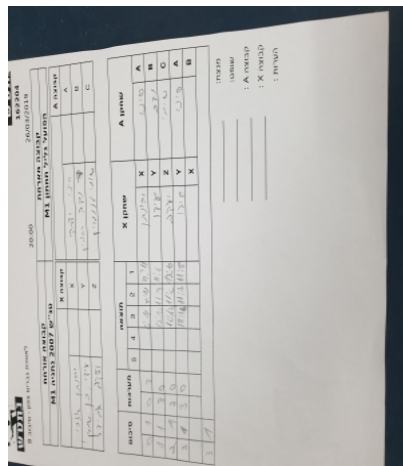

קבוצה אורחת		קבוצה מארחת	
טנ"ש 2007 נתניה M1		הפועל גליל תחתון M1	
טנ"ש 2007 נתניה M1		קבוצה X	הפועל גליל תחתון M1
קבוצה A			
4444 444444	3677	X	סיני יצחקי 1053
44444444 44 444444	1611	Y	נדב רחמים 893
444444 444444	905	Z	שימי טננבוים 1438

סכום	מערכות	תוצאה					שחקן X		שחקן A			
		5	4	3	2	1						
0	1	0	3			6/11	8/11	4/11	יהונתן אזרי	X	סיני יצחקי	A
1	1	3	0			12/10	11/9	11/6	עידו בן שימחון	Y	נדב רחמים	B
2	1	3	0			16/14	11/6	12/10	יעקב אבידר	Z	שימי טננבוים	C
3	1	3	0			18/16	11/7	11/8	עידו בן שימחון	Y	סיני יצחקי	A
									יהונתן אזרי	X	נדב רחמים	B
3	1											