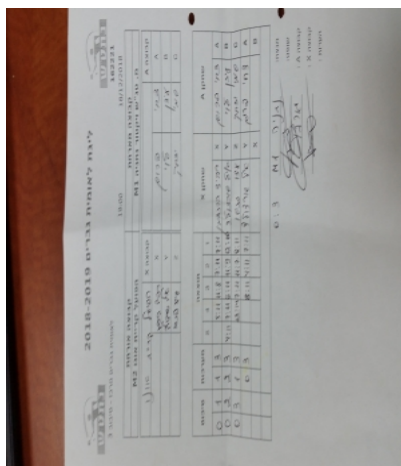

קבוצה אורחת			קבוצה מארחת		
אופק קריית אונו - יאיר זלוף M2			מ. טנ"ש ויקטור נתניה M1		
אופק קריית אונו - יאיר זלוף M2		קבוצה X	מ. טנ"ש ויקטור נתניה M1		קבוצה A
44444444 44444	3833	X	צחי פרום	965	A
44444444 44444	2814	Y	עידן לוי	2491	B
44444 44444	673	Z	סמי יצחק	1661	C

סכום	מערכות	תוצאה					שחקן X		שחקן A			
		5	4	3	2	1						
0	1	1	3		5/11	11/8	7/11	7/11	רביד ברנדמן	X	צחי פרום	A
0	2	2	3	4/11	7/11	6/11	11/9	12/10	איל שורצולד	Y	עידן לוי	B
0	3	1	3		12/14	7/11	11/7	8/11	עידו פנסו	Z	סמי יצחק	C
									איל שורצולד	Y	צחי פרום	A
									רביד ברנדמן	X	עידן לוי	B
0	3											