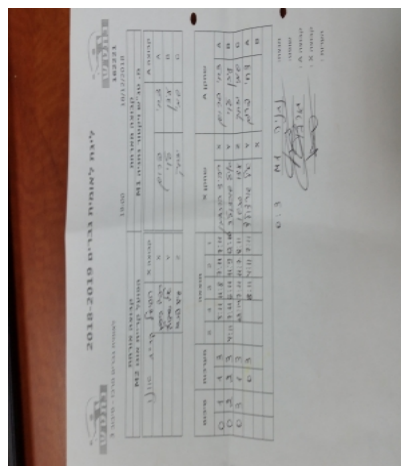

סכום	מערכות	תוצאה					שחקן X	שחקן A				
		5	4	3	2	1						
0	1	1	3		5/11	11/8	7/11	7/11	רביד ברנדמן	X	צחי פרום	A
0	2	2	3	4/11	7/11	6/11	11/9	12/10	איל שורצולד	Y	עידן לוי	B
0	3	1	3		12/14	7/11	11/7	8/11	עידו פנסו	Z	סמי יצחק	C
									איל שורצולד	Y	צחי פרום	A
									רביד ברנדמן	X	עידן לוי	B
0	3											