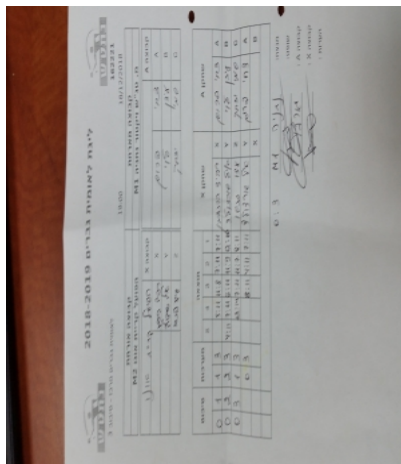

קבוצה אורחת			קבוצה מארחת		
אופק קריית אונו - יאיר זלוף M2			מ. טנ"ש ויקטור נתניה M1		
אופק קריית אונו - יאיר זלוף M2		קבוצה X	מ. טנ"ש ויקטור נתניה M1		קבוצה A
44444444 44444	3833	X	צחי פרום	965	A
44444444 44444	2814	Y	עידן לוי	2491	B
44444 44444	673	Z	סמי יצחק	1661	C

סכום	מערכות	תוצאה					שחקן X		שחקן A			
		5	4	3	2	1						
0	1	1	3		5/11	11/8	7/11	7/11	רביד ברנדמן	X	צחי פרום	A
0	2	2	3	4/11	7/11	6/11	11/9	12/10	איל שורצולד	Y	עידן לוי	B
0	3	1	3		12/14	7/11	11/7	8/11	עידו פנסו	Z	סמי יצחק	C
									איל שורצולד	Y	צחי פרום	A
									רביד ברנדמן	X	עידן לוי	B
0	3											

מנצח: מ. טנ"ש ויקטור נתניה M1

שופט ראשי:

שופט משנה:

קבוצה A : מ. טנ"ש ויקטור נתניה M1

קבוצה X : אופק קריית אונו - יאיר זלוף M2

הערות :