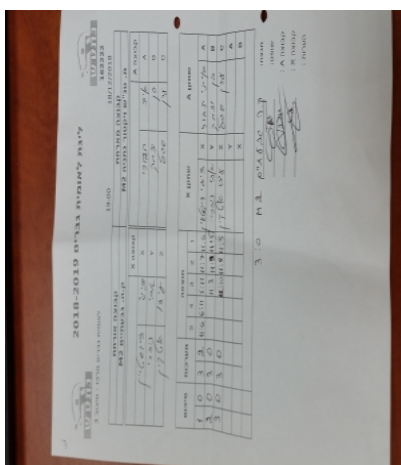

קבוצה אורחת			קבוצה מארחת		
עירוני גבעתיים M2			מ. טנ"ש ויקטור נתניה M2		
עירוני גבעתיים M2		קבוצה X	מ. טנ"ש ויקטור נתניה M2		קבוצה A
4444444444	970	X	איתי תבורי	829	A
4444444444	959	Y	בן יצחק	617	B
4444444444	705	Z	ערן סגל	1206	C

סכום	מערכות	תוצאה					שחקן X		שחקן A			
		5	4	3	2	1						
1	0	3	2	11/6	6/11	5/11	11/7	11/6	ציגי דיקשטיין	X	איתי תבורי	A
2	0	3	0			11/3	11/9	11/5	אבי נזרין	Y	בן יצחק	B
3	0	3	0			12/10	11/9	11/5	עידו אטקין	Z	ערן סגל	C
									אבי נזרין	Y	איתי תבורי	A
									ציגי דיקשטיין	X	בן יצחק	B
3	0											