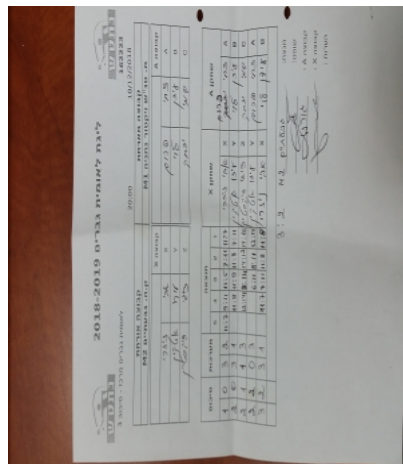

קבוצה אורחת			קבוצה מארחת		
עירוני גבעתיים M2			מ. טנ"ש ויקטור נתניה M1		
עירוני גבעתיים M2		קבוצה X	מ. טנ"ש ויקטור נתניה M1		קבוצה A
44444 4444	959	X	צחי פרום	965	A
44444 44444	705	Y	עידן לוי	2491	B
4444444444 44444	970	Z	סמי יצחק	1661	C

סכום	מערכות	תוצאה					שחקן X		שחקן A			
		5	4	3	2	1						
1	0	3	2	11/7	9/11	11/5	7/11	11/7	אבי נזרין	X	צחי פרום	A
2	0	3	1		11/9	11/9	11/8	7/11	עידו אטקין	Y	עידן לוי	B
2	1	1	3		12/14	12/14	14/12	14/16	ציגי דיקשטיין	Z	סמי יצחק	C
2	2	0	3			6/11	8/11	12/14	עידו אטקין	Y	צחי פרום	A
3	2	3	1		11/7	7/11	11/8	11/8	אבי נזרין	X	עידן לוי	B
3	2											