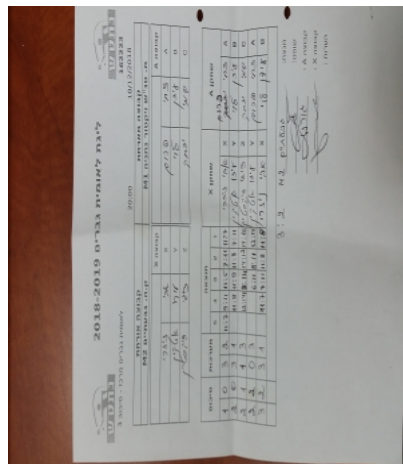

סכום	מערכות	תוצאה					שחקן X		שחקן A			
		5	4	3	2	1						
1	0	3	2	11/7	9/11	11/5	7/11	11/7	אבי נזרין	X	צחי פרום	A
2	0	3	1		11/9	11/9	11/8	7/11	עידו אטקין	Y	עידן לוי	B
2	1	1	3		12/14	12/14	14/12	14/16	ציגי דיקשטיין	Z	סמי יצחק	C
2	2	0	3			6/11	8/11	12/14	עידו אטקין	Y	צחי פרום	A
3	2	3	1		11/7	7/11	11/8	11/8	אבי נזרין	X	עידן לוי	B
3	2											