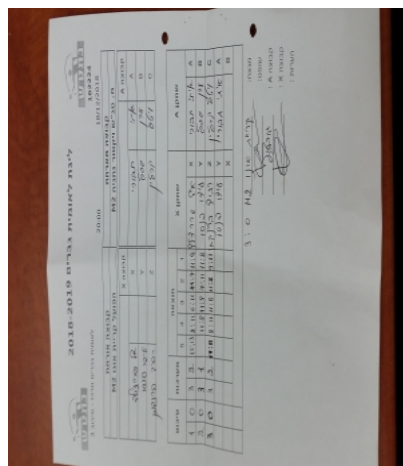

קבוצה אורחת			קבוצה מארחת		
אופק קריית אונו - יאיר זלוף M2			מ. טנ"ש ויקטור נתניה M2		
אופק קריית אונו - יאיר זלוף M2		קבוצה X	מ. טנ"ש ויקטור נתניה M2		קבוצה A
44444444	2814	X	איתי תבורי	829	A
44444444	673	Y	ערן סגל	1206	B
44444444	3833	Z	ויטל קרלין	1033	C

סכום	מערכות	תוצאה					שחקן X		שחקן A			
		5	4	3	2	1						
1	0	3	2	15/13	8/11	6/11	11/7	11/9	איל שורצולד	X	איתי תבורי	A
2	0	3	1		11/8	11/9	7/11	11/8	עידו פנסו	Y	ערן סגל	B
3	0	3	2	11/8	8/11	11/8	11/8	9/11	רביד ברנדמן	Z	ויטל קרלין	C
									עידו פנסו	Y	איתי תבורי	A
									איל שורצולד	X	ערן סגל	B
3	0											