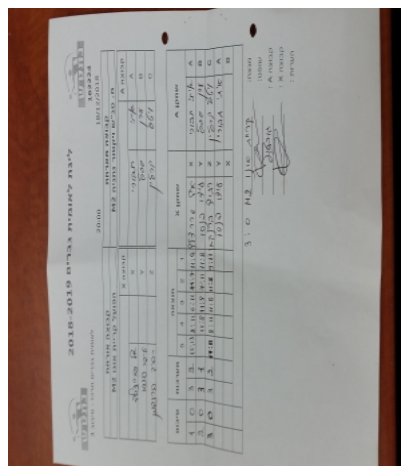

| קבוצה אורחת                    |      |         | קבוצה מארחת             |      |         |
|--------------------------------|------|---------|-------------------------|------|---------|
| אופק קריית אונו - יאיר זלוף M2 |      |         | מ. טנ"ש ויקטור נתניה M2 |      |         |
| אופק קריית אונו - יאיר זלוף M2 |      | קבוצה X | מ. טנ"ש ויקטור נתניה M2 |      | קבוצה A |
| איל שורצולד                    | 2814 | X       | איתי תבורי              | 829  | A       |
| עידו פנסו                      | 673  | Y       | ערן סגל                 | 1206 | B       |
| רביד ברנדמן                    | 3833 | Z       | ויטל קרלין              | 1033 | C       |

| סכום | מערכות | תוצאה |   |       |      |      | שחקן X |      | שחקן A      |   |            |   |
|------|--------|-------|---|-------|------|------|--------|------|-------------|---|------------|---|
|      |        | 5     | 4 | 3     | 2    | 1    |        |      |             |   |            |   |
| 1    | 0      | 3     | 2 | 15/13 | 8/11 | 6/11 | 11/7   | 11/9 | איל שורצולד | X | איתי תבורי | A |
| 2    | 0      | 3     | 1 |       | 11/8 | 11/9 | 7/11   | 11/8 | עידו פנסו   | Y | ערן סגל    | B |
| 3    | 0      | 3     | 2 | 11/8  | 8/11 | 11/8 | 11/8   | 9/11 | רביד ברנדמן | Z | ויטל קרלין | C |
|      |        |       |   |       |      |      |        |      | עידו פנסו   | Y | איתי תבורי | A |
|      |        |       |   |       |      |      |        |      | איל שורצולד | X | ערן סגל    | B |
| 3    | 0      |       |   |       |      |      |        |      |             |   |            |   |